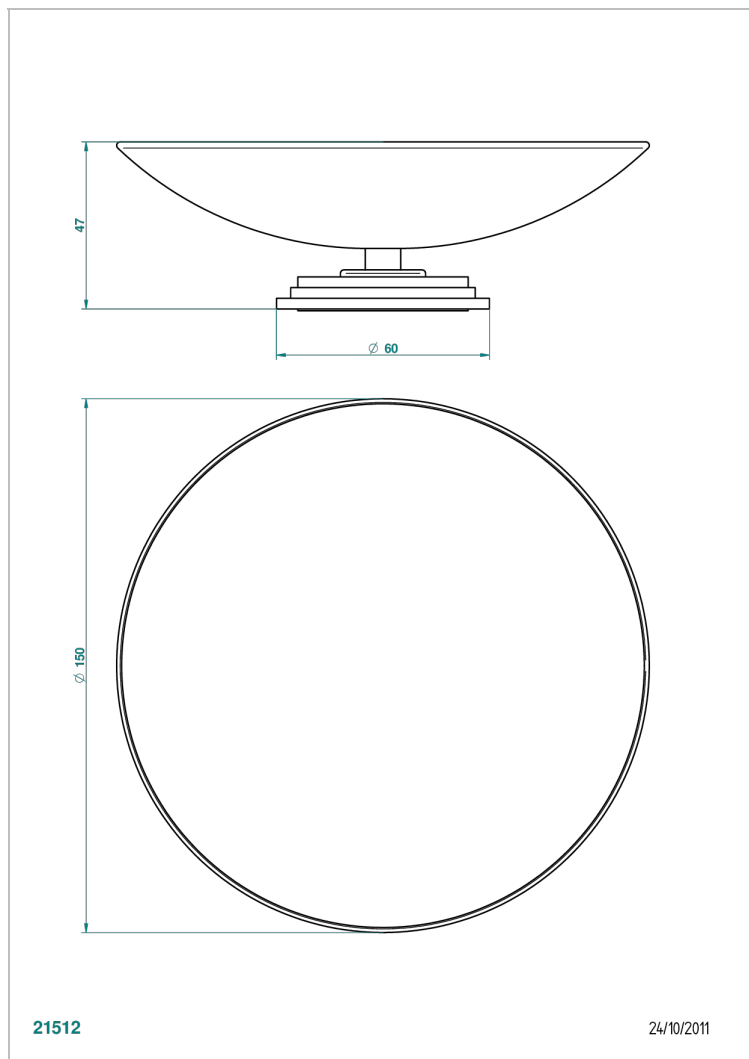

FAUBOURG PORCELANA BLANCA CON MANETAS

G2J-544GM

Copa de laton con pie, con rosetón Ø 150 mm

21512

24/10/2011

CARACTERÍSTICAS

- Faubourg porcelana blanca con manetas
- Copa de laton con pie, con rosetón Ø 150 mm