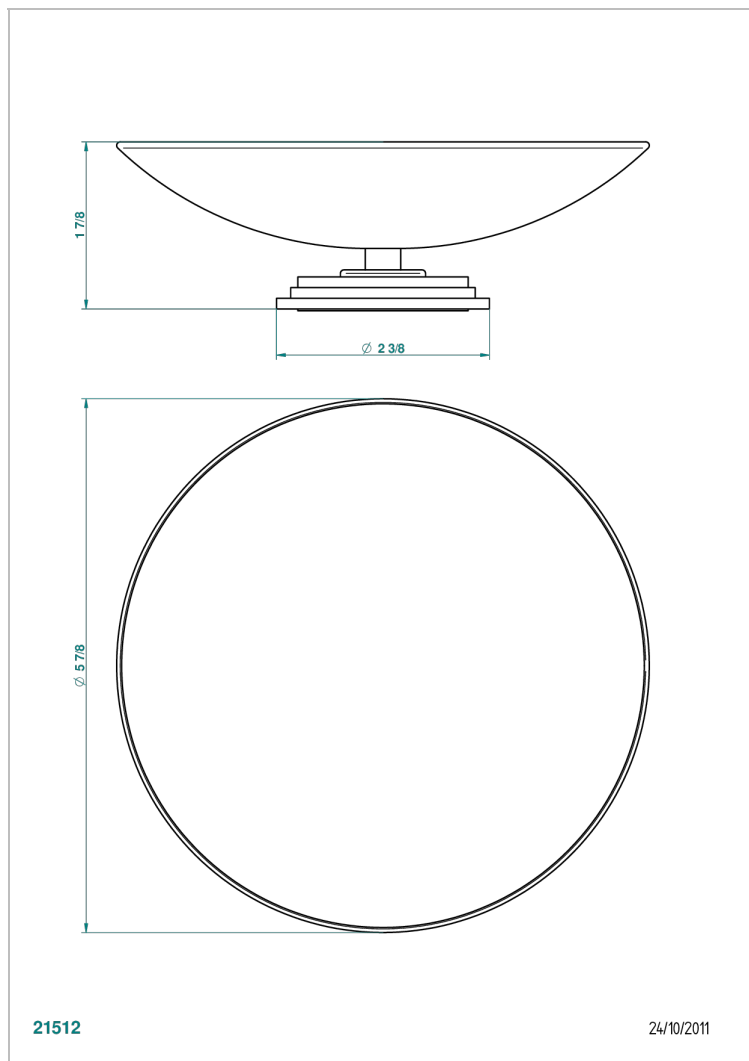

FAUBOURG PORCELANA BLANCA CON MANETAS

G2J-544GM

Copa de laton con pie, con rosetón Ø 150 mm

21512

24/10/2011

CARACTERÍSTICAS

- Faubourg porcelana blanca con manetas
- Copa de laton con pie, con rosetón Ø 150 mm

Pvd umber - H66
Pvd umber mate - H67