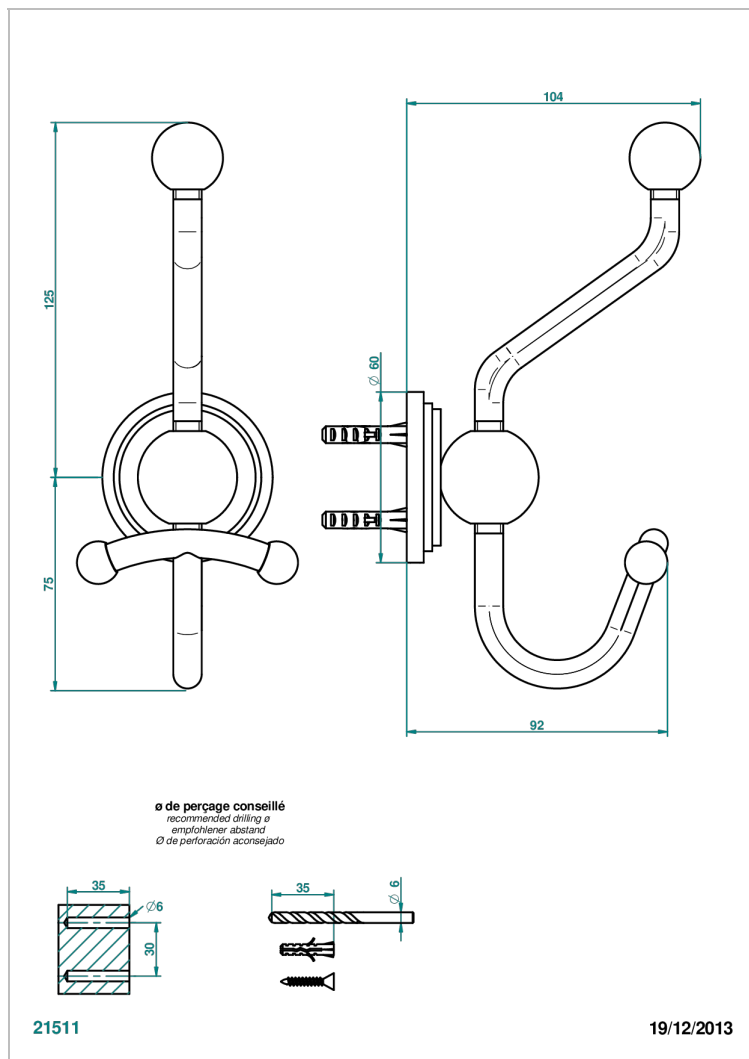

# FAUBOURG METAL CON MANETAS

G2U-510A

Percha doble para albornoz

THG<sup>®</sup>  
PARIS

## CARACTERÍSTICAS

- Faubourg metal con manetas
- Percha doble para albornoz