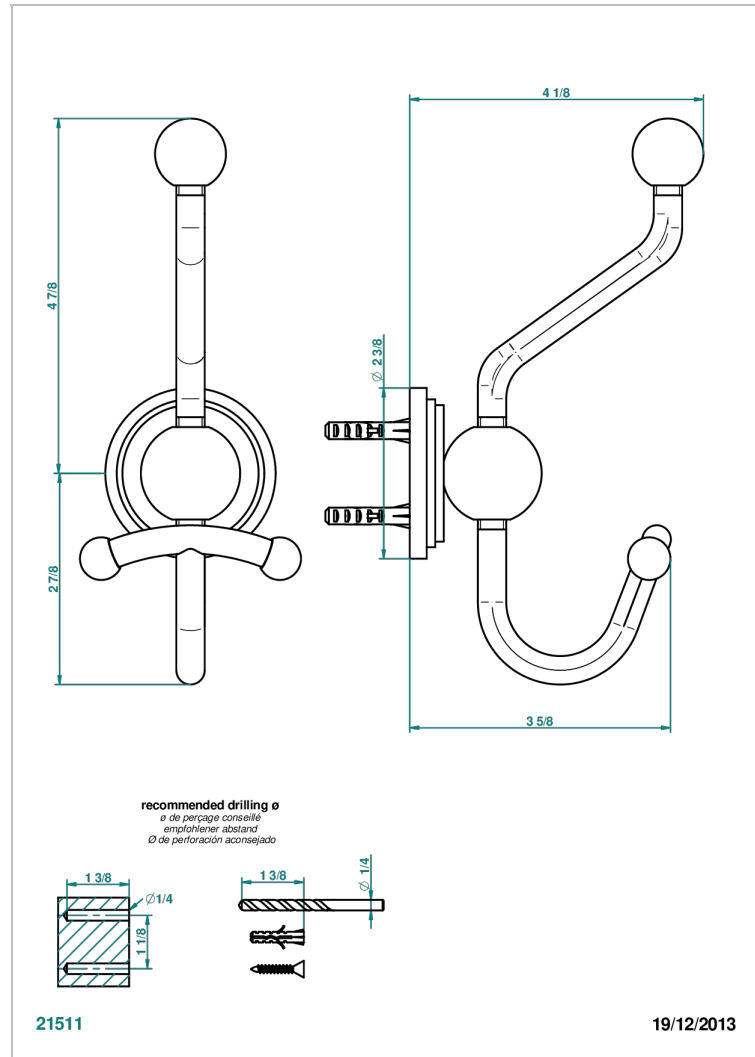

# FAUBOURG METAL CON MANETAS

G2U-510A

Percha doble para albornoz

THG<sup>®</sup>  
PARIS

## CARACTERÍSTICAS

- Faubourg metal con manetas
- Percha doble para albornoz