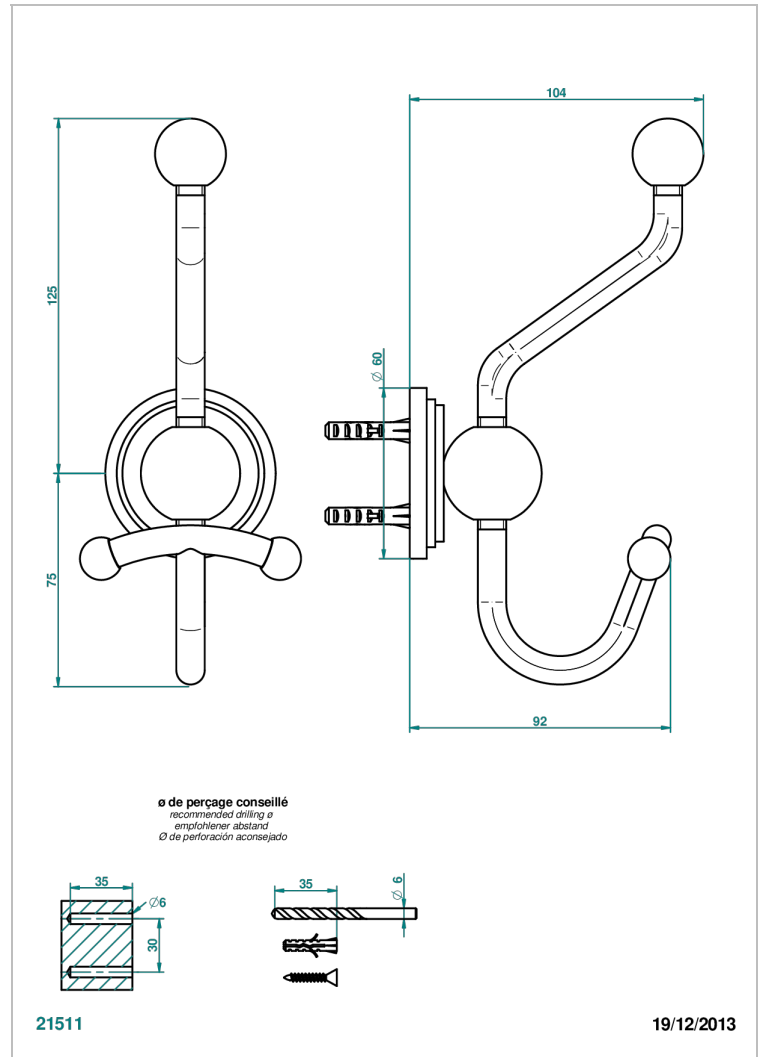

FAUBOURG METAL CON MANETAS

G2U-510A

Percha doble para albornoz

THG[®]
PARIS

CARACTERÍSTICAS

- Faubourg metal con manetas
- Percha doble para albornoz

ACABADOS DISPONIBLES

Cerámica negra mate - D30
Cromo - A02
Cromo / dorado - G02
Cromo mate - C02
Dorado - F01
Dorado mate - F07