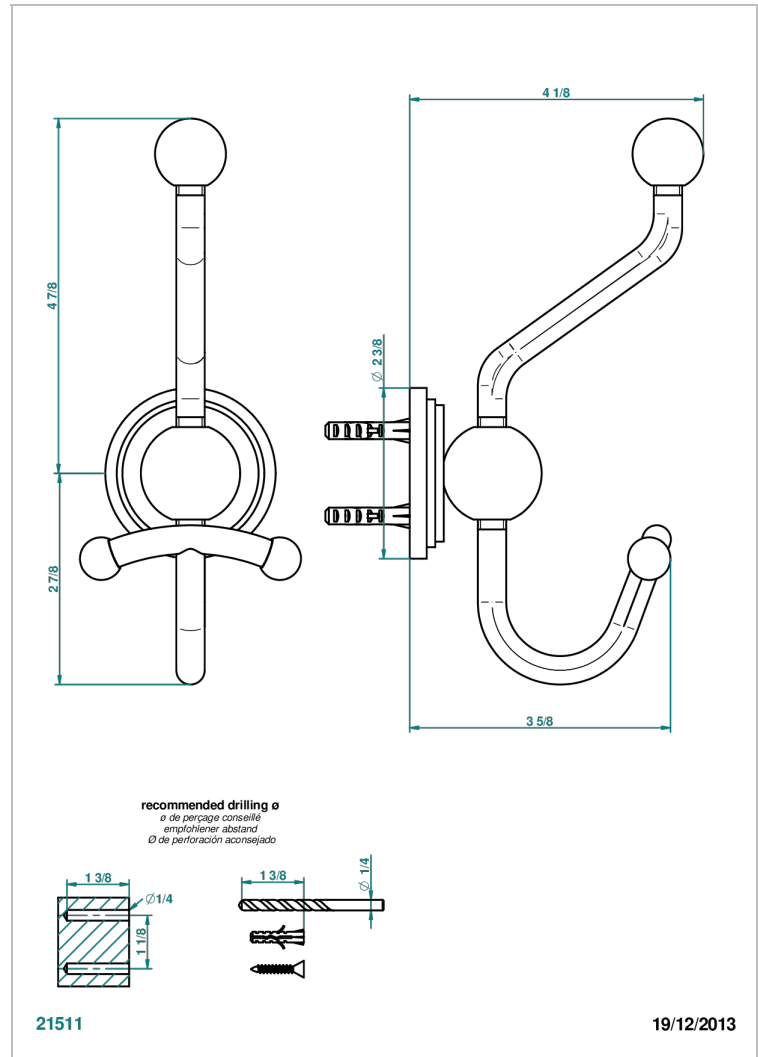

FAUBOURG METAL CON MANETAS

G2U-510A

Percha doble para albornoz

THG[®]
PARIS

CARACTERÍSTICAS

- Faubourg metal con manetas
- Percha doble para albornoz

ACABADOS DISPONIBLES

Cerámica negra mate - D30
Cromo - A02
Cromo / dorado - G02
Cromo mate - C02
Dorado - F01
Dorado mate - F07