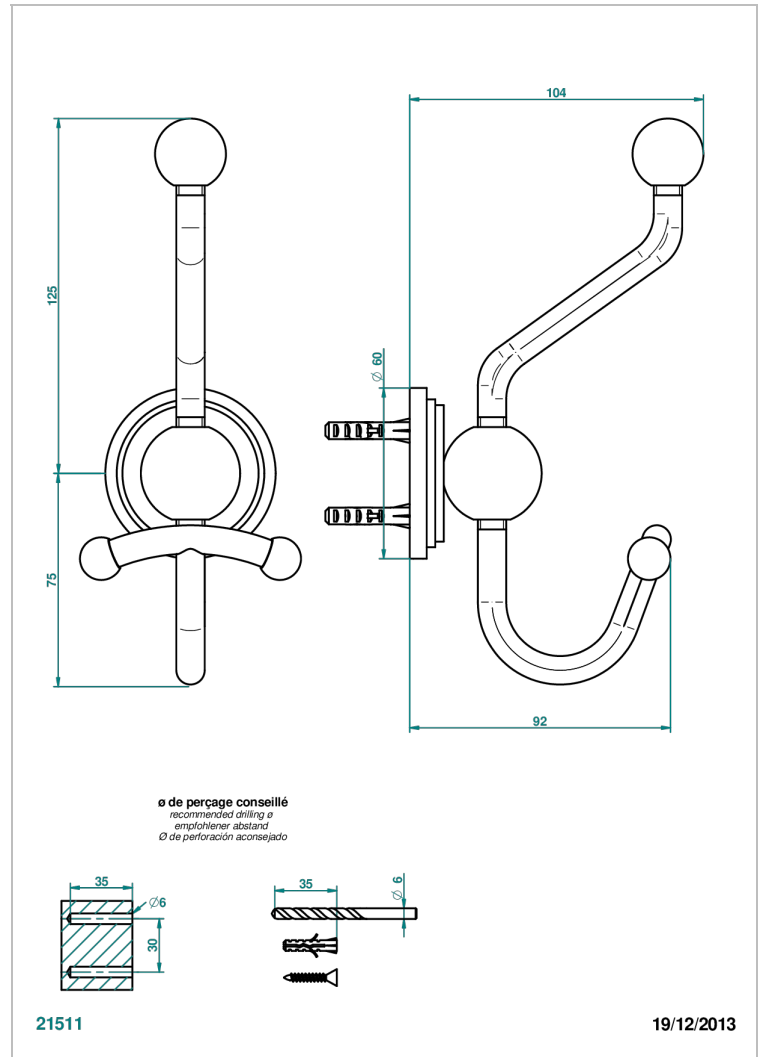

FRIVOLE CON MANETAS

G2S-510A

Percha doble para albornoz

THG[®]
PARIS

CARACTERÍSTICAS

- Frivole con manetas
- Percha doble para albornoz

ACABADOS DISPONIBLES

Cerámica negra mate - D30
Cromo - A02
Cromo / dorado - G02
Cromo mate - C02
Dorado - F01
Dorado mate - F07