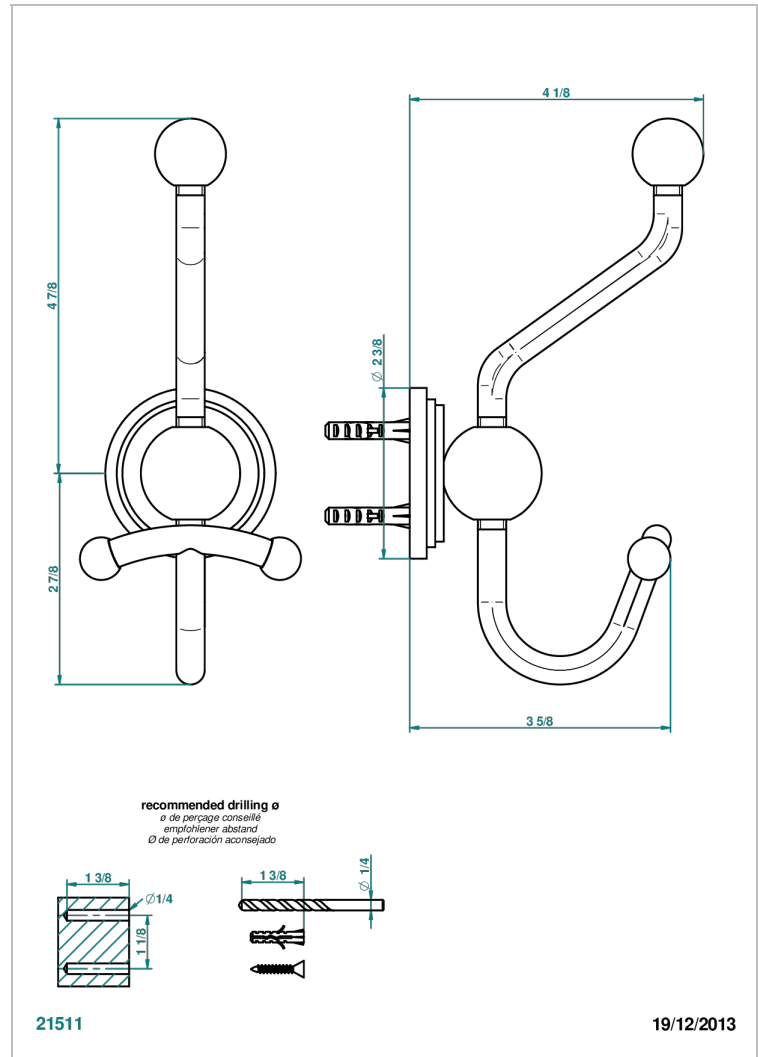

FRIVOLE CON MANETAS

G2S-510A

Percha doble para albornoz

THG[®]
PARIS

CARACTERÍSTICAS

- Frivole con manetas
- Percha doble para albornoz

ACABADOS DISPONIBLES

Cerámica negra mate - D30
Cromo - A02
Cromo / dorado - G02
Cromo mate - C02
Dorado - F01
Dorado mate - F07