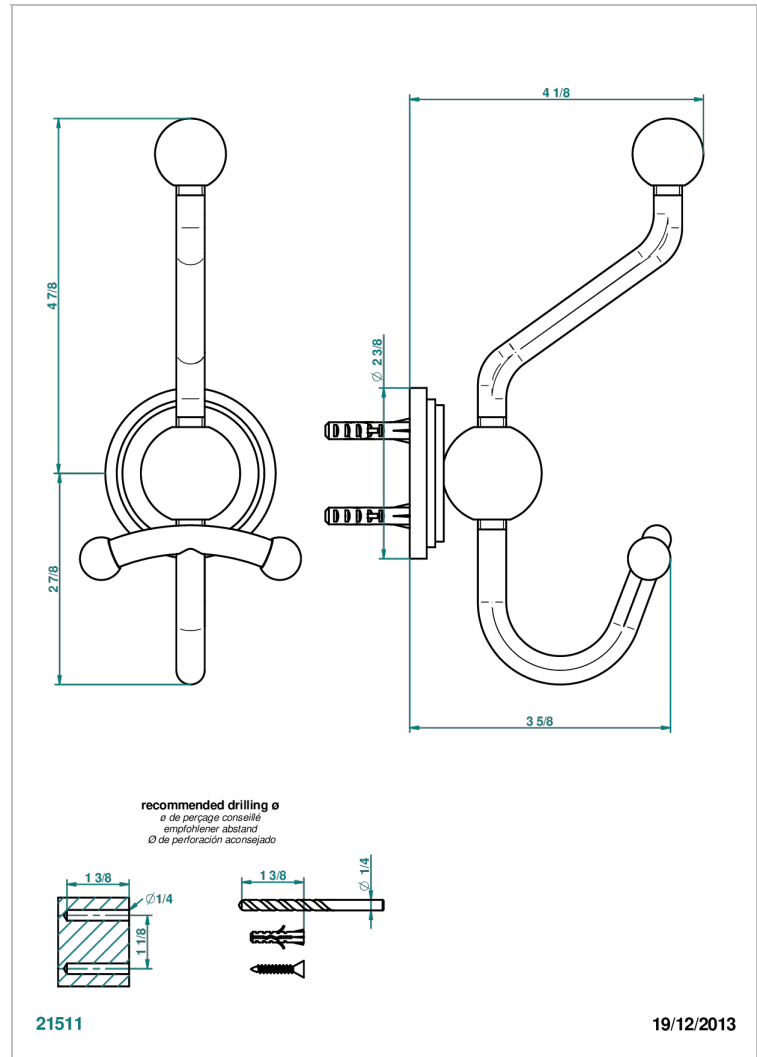

FRIVOLE CON MANETAS

G2S-510A

Percha doble para albornoz

THG[®]
PARIS

CARACTERÍSTICAS

- Frivole con manetas
- Percha doble para albornoz

ACABADOS DISPONIBLES

Cerámica negra mate - D30
Cromo - A02
Cromo / dorado - G02
Cromo mate - C02
Dorado - F01
Dorado mate - F07