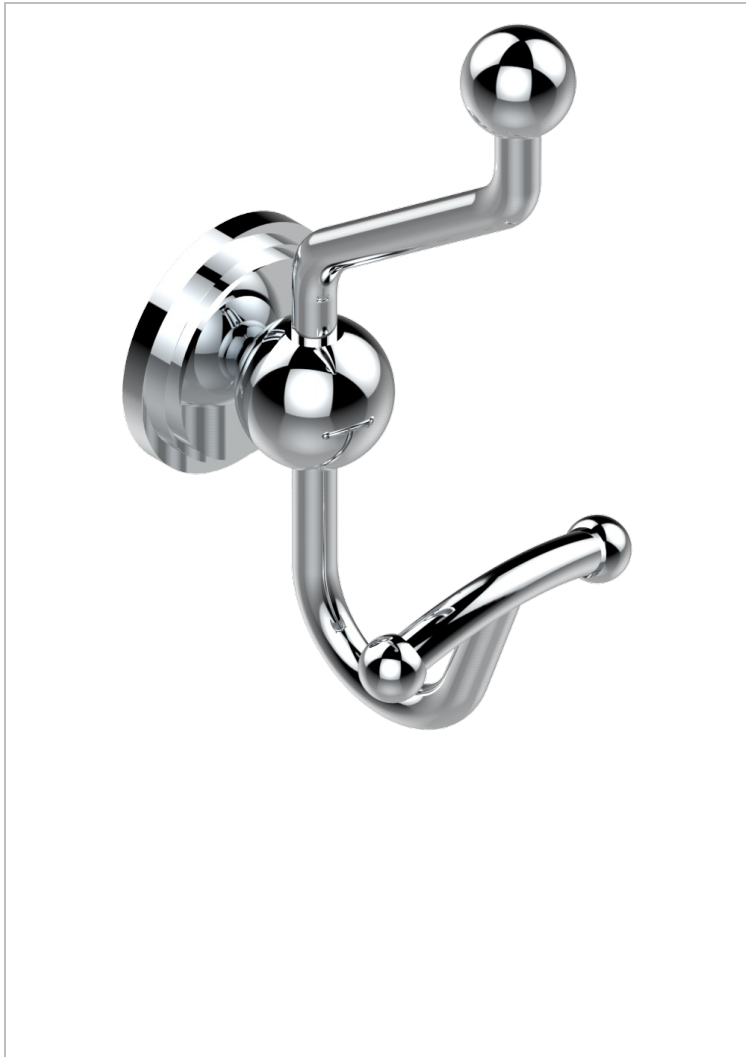

FROUFROU CON MANETAS

G2P-510A

Percha doble para albornoz

THG[®]
PARIS

CARACTERÍSTICAS

- Froufrou con manetas
- Percha doble para albornoz

ACABADOS DISPONIBLES

Cerámica negra mate - D30
Cromo - A02
Cromo / dorado - G02
Cromo mate - C02
Dorado - F01
Dorado mate - F07

Dorado pálido - F30
Dorado pálido mate (sin barniz) - F31
Níquel - B01
Níquel mate - C01
Níquel viejo - H28
Pvd blush - H62

Pvd blush mate - H60
Pvd color latón - H49
Pvd color latón mate - H50
Pvd color níquel - H55
Pvd color níquel mate - H56
Pvd color oro - H52

Pvd color oro mate - H53
Pvd grafito - H64
Pvd grafito mate - H65
Pvd marrón bronce - F33
Pvd marrón bronce mate - F34
Pvd umber - H66

Pvd umber mate - H67