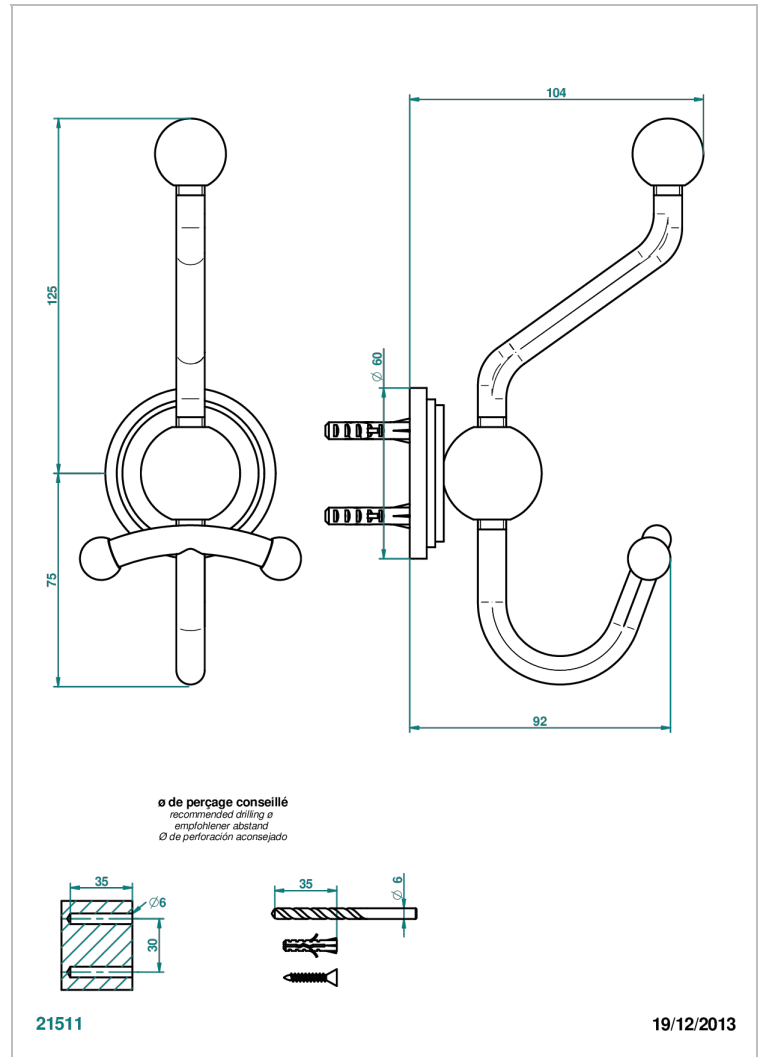

FROUFROU CON MANETAS

G2P-510A

Percha doble para albornoz

THG[®]
PARIS

CARACTERÍSTICAS

- Froufrou con manetas
- Percha doble para albornoz

ACABADOS DISPONIBLES

Cerámica negra mate - D30
Cromo - A02
Cromo / dorado - G02
Cromo mate - C02
Dorado - F01
Dorado mate - F07