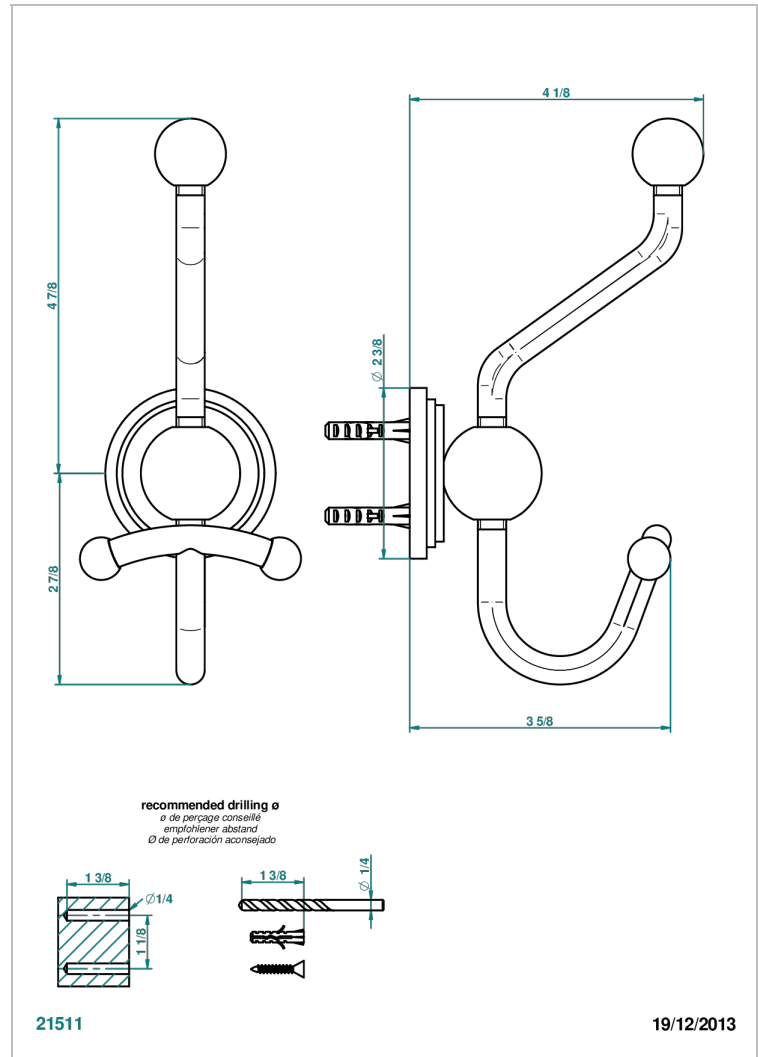

FROUFROU A MANETTES

G2P-510A

Porte-peignoir double

THG[®]
PARIS

CARACTÉRISTIQUES

- Accessoire en laiton

FINITIONS DISPONIBLES

Chromé - A02
Chromé / doré - G02
Chromé mat - C02
Doré brillant - F01
Doré mat - F07
Nickel brillant - B01

Nickel mat - C01
Noir mat céramique - D30
Or pâle - F30
Or pâle mat - F31
Pvd blush - H62
Pvd blush mat - H60

Pvd couleur bronze brown - F33
Pvd couleur bronze brown - mat - F34
Pvd couleur doré - H52
Pvd couleur doré mat - H53
Pvd couleur laiton - H49
Pvd couleur laiton mat - H50

Pvd couleur nickel - H55
Pvd couleur nickel mat - H56
Pvd graphite - H64
Pvd graphite mat - H65
Pvd umber - H66
Pvd umber mat - H67

Vieux nickel - H28