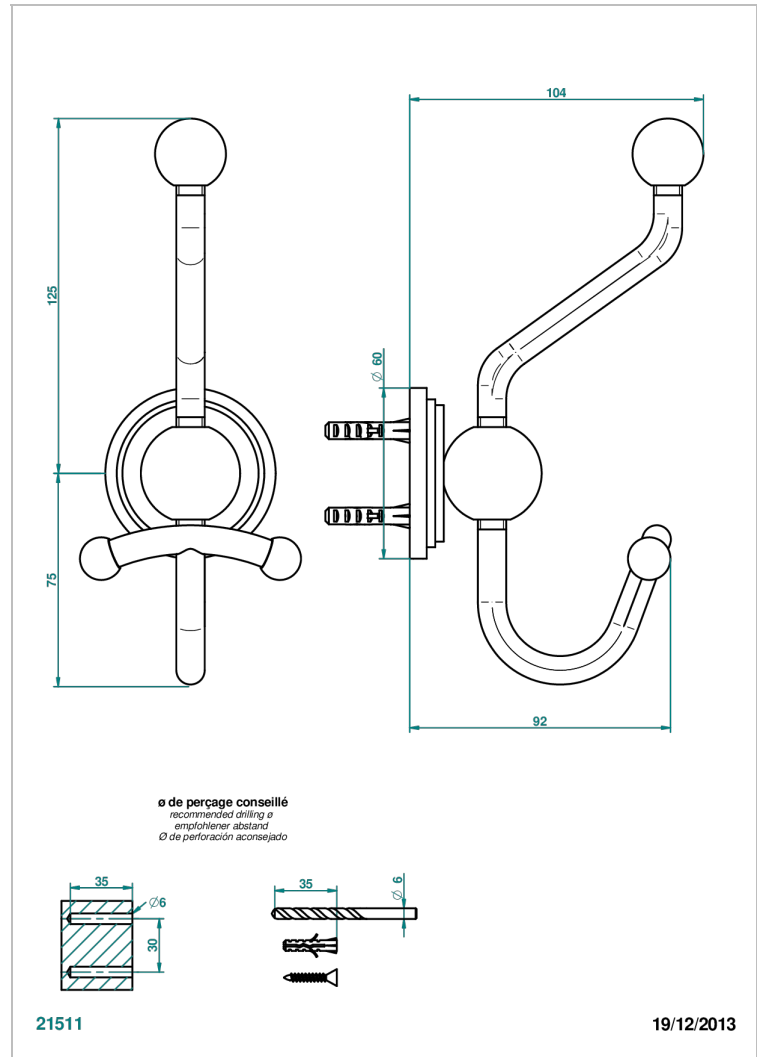

FROUFROU A MANETTES

G2P-510A

Porte-peignoir double

THG[®]
PARIS

CARACTÉRISTIQUES

- Accessoire en laiton

FINITIONS DISPONIBLES

Chromé - A02
Chromé / doré - G02
Chromé mat - C02
Doré brillant - F01
Doré mat - F07
Nickel brillant - B01

Nickel mat - C01
Noir mat céramique - D30
Or pâle - F30
Or pâle mat - F31
Pvd blush - H62
Pvd blush mat - H60

Pvd couleur bronze brown - F33
Pvd couleur bronze brown - mat - F34
Pvd couleur doré - H52
Pvd couleur doré mat - H53
Pvd couleur laiton - H49
Pvd couleur laiton mat - H50

Pvd couleur nickel - H55
Pvd couleur nickel mat - H56
Pvd graphite - H64
Pvd graphite mat - H65
Pvd umber - H66
Pvd umber mat - H67

Vieux nickel - H28