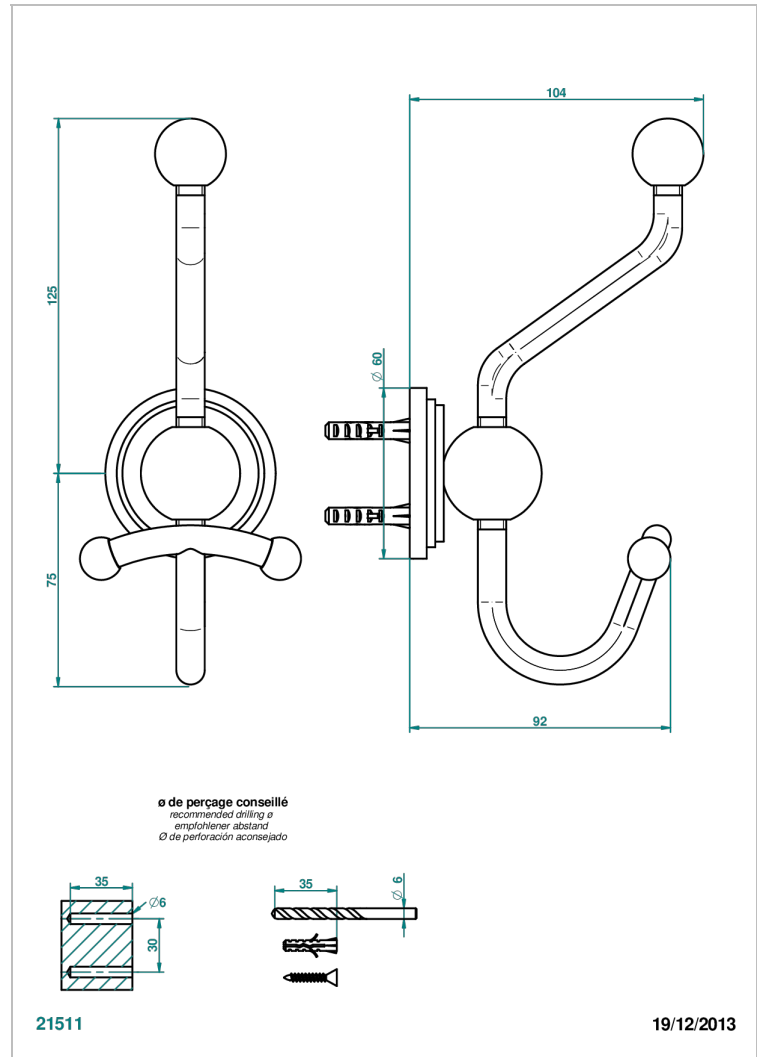

FROUFROU CON MANETAS

G2P-510A

Percha doble para albornoz

THG[®]
PARIS

CARACTERÍSTICAS

- Froufrou con manetas
- Percha doble para albornoz

ACABADOS DISPONIBLES

Cerámica negra mate - D30
Cromo - A02
Cromo / dorado - G02
Cromo mate - C02
Dorado - F01
Dorado mate - F07