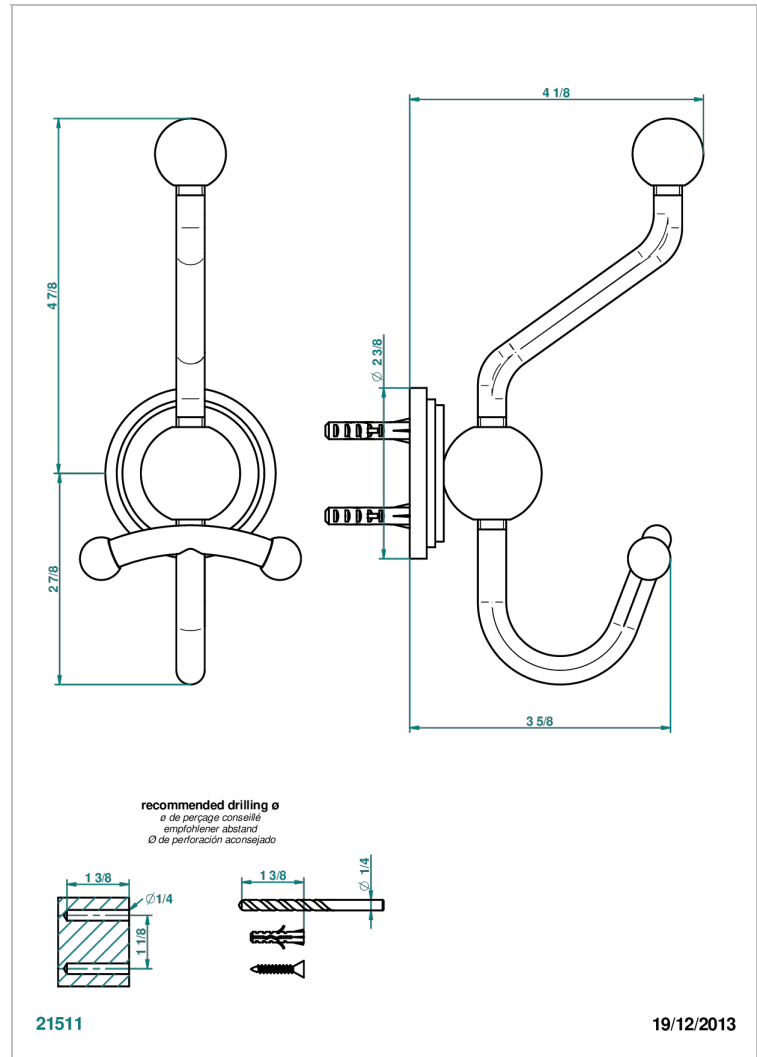

FROUFROU CON MANETAS

G2P-510A

Percha doble para albornoz

THG[®]
PARIS

CARACTERÍSTICAS

- Froufrou con manetas
- Percha doble para albornoz

ACABADOS DISPONIBLES

Cerámica negra mate - D30
Cromo - A02
Cromo / dorado - G02
Cromo mate - C02
Dorado - F01
Dorado mate - F07