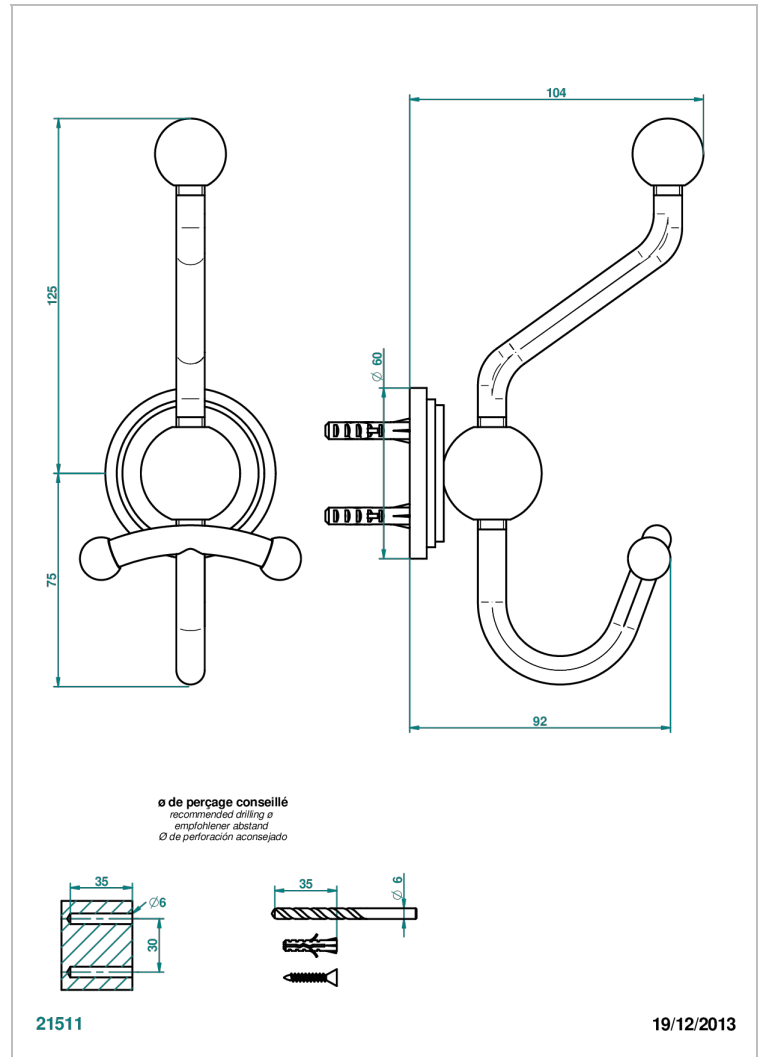

FROUFROU A MANETTES

G2P-510A

Porte-peignoir double

THG[®]
PARIS

CARACTÉRISTIQUES

- Accessoire en laiton

FINITIONS DISPONIBLES

Chromé - A02
Chromé / doré - G02
Chromé mat - C02
Doré brillant - F01
Doré mat - F07
Nickel brillant - B01

Nickel mat - C01
Noir mat céramique - D30
Or pâle - F30
Or pâle mat - F31
Pvd blush - H62
Pvd blush mat - H60

Pvd couleur bronze brown - F33
Pvd couleur bronze brown - mat - F34
Pvd couleur doré - H52
Pvd couleur doré mat - H53
Pvd couleur laiton - H49
Pvd couleur laiton mat - H50

Pvd couleur nickel - H55
Pvd couleur nickel mat - H56
Pvd graphite - H64
Pvd graphite mat - H65
Pvd umber - H66
Pvd umber mat - H67

Vieux nickel - H28