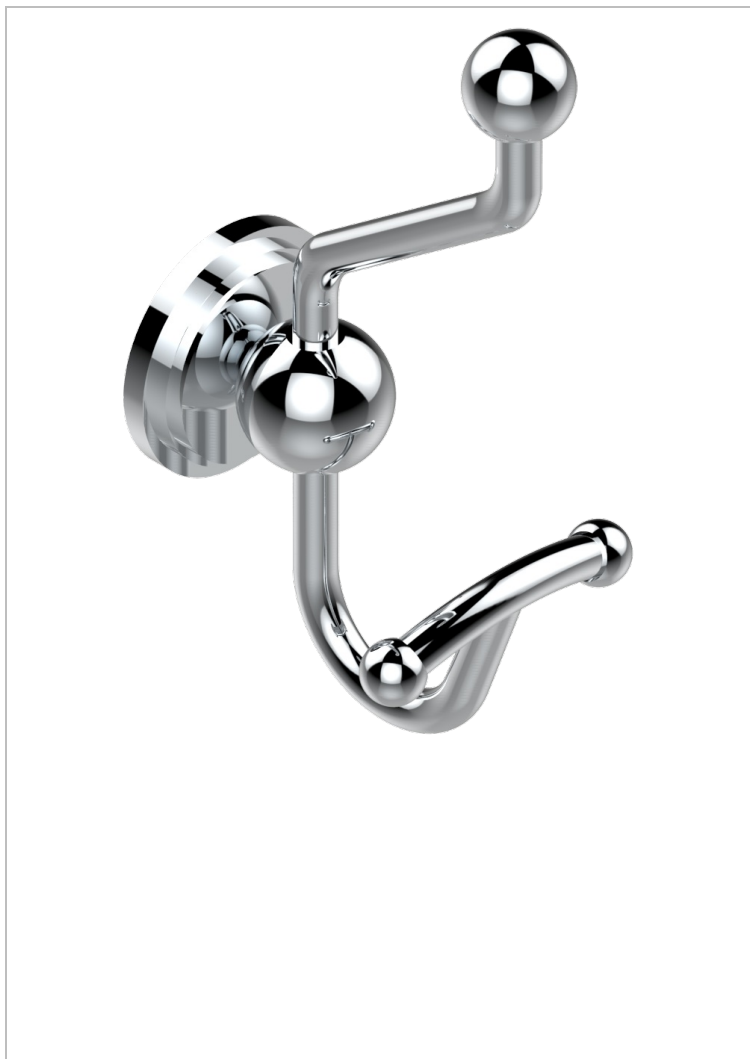

FROUFROU WITH LEVER

G2P-510A

双人浴衣架

THG[®]
PARIS

特色

- Froufrou with lever
- 双人浴衣架

可选饰面

Black ceram - D30
Blush PVD - H62
Graphite PVD - H64
Matt Umber PVD - H67
Matt blush PVD - H60
Matt graphite PVD - H65

PVD哑光棕铜 - F34
PVD哑光金 - H53
PVD哑光铜 - H50
PVD哑光镍 - H56
PVD抛光铜 - H49
PVD棕铜 - F33

PVD金色 - H52
PVD镍 - H55
Umber PVD - H66
哑光浅金 - F31
哑光金 - F07
哑光铬 - C02

哑光镍 - C01
复古镍 - H28
抛光金 (24K金) - F01
抛光铬 - A02
抛光铬/抛光金 - G02
抛光镍 - B01

浅金 - F30