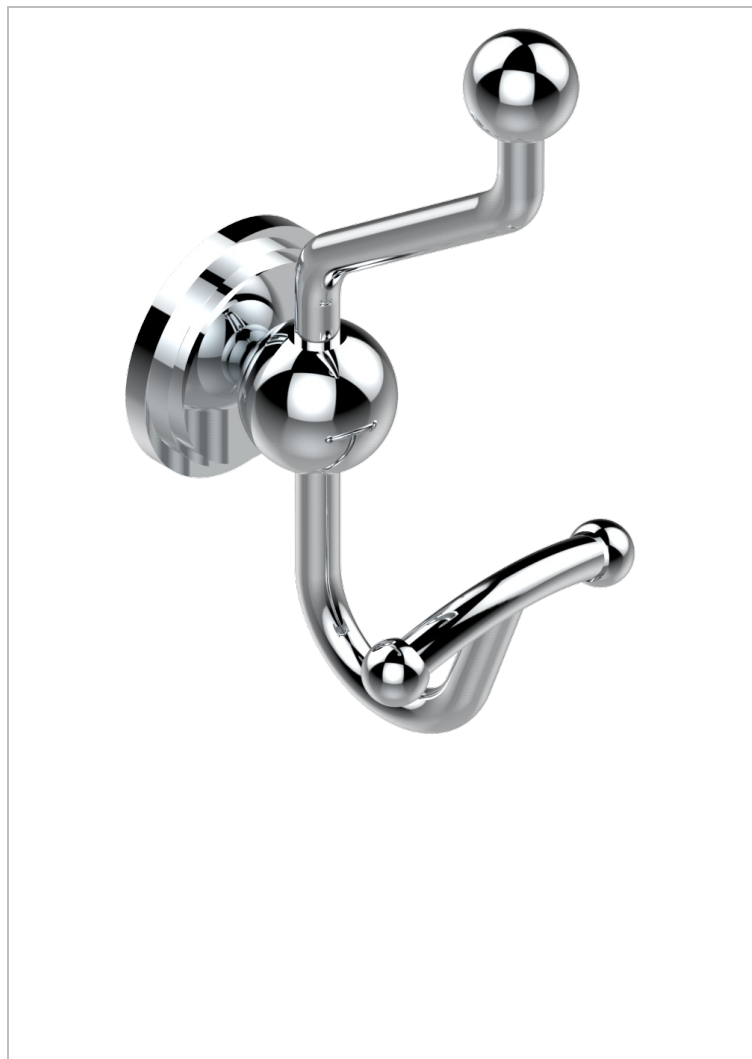

FROUFROU WITH LEVER

G2P-510A

双人浴衣架

THG[®]
PARIS

特色

- Froufrou with lever
- 双人浴衣架

可选饰面

Black ceram - D30
Blush PVD - H62
Graphite PVD - H64
Matt Umber PVD - H67
Matt blush PVD - H60
Matt graphite PVD - H65

PVD哑光棕铜 - F34
PVD哑光金 - H53
PVD哑光铜 - H50
PVD哑光镍 - H56
PVD抛光铜 - H49
PVD棕铜 - F33

PVD金色 - H52
PVD镍 - H55
Umber PVD - H66
哑光浅金 - F31
哑光金 - F07
哑光铬 - C02

哑光镍 - C01
复古镍 - H28
抛光金 (24K金) - F01
抛光铬 - A02
抛光铬/抛光金 - G02
抛光镍 - B01

浅金 - F30