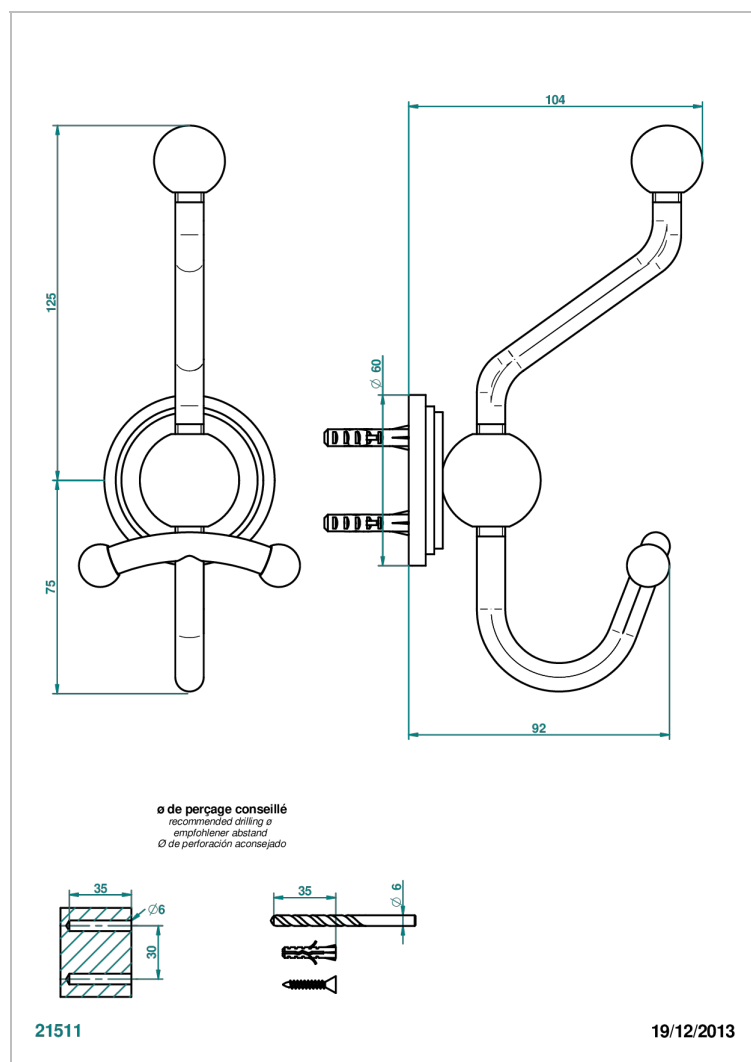

FAUBOURG PORCELANA NEGRA CON MANETAS

THG[®]
PARIS

G2M-510A

Percha doble para albornoz

CARACTERÍSTICAS

- Faubourg porcelana negra con manetas
- Percha doble para albornoz

ACABADOS DISPONIBLES

Cerámica negra mate - D30
Cromo - A02
Cromo / dorado - G02
Cromo mate - C02
Dorado - F01
Dorado mate - F07