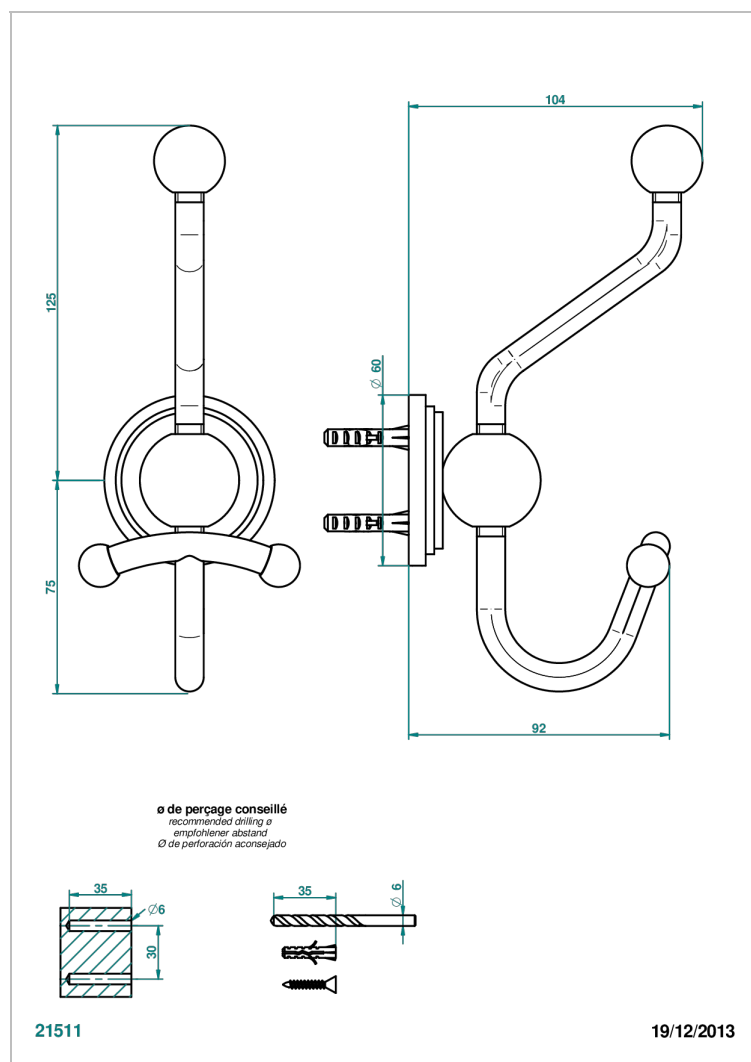

# FAUBOURG PORCELANA NEGRA CON MANETAS

THG<sup>®</sup>  
PARIS

G2M-510A

Percha doble para albornoz

## CARACTERÍSTICAS

- Faubourg porcelana negra con manetas
- Percha doble para albornoz