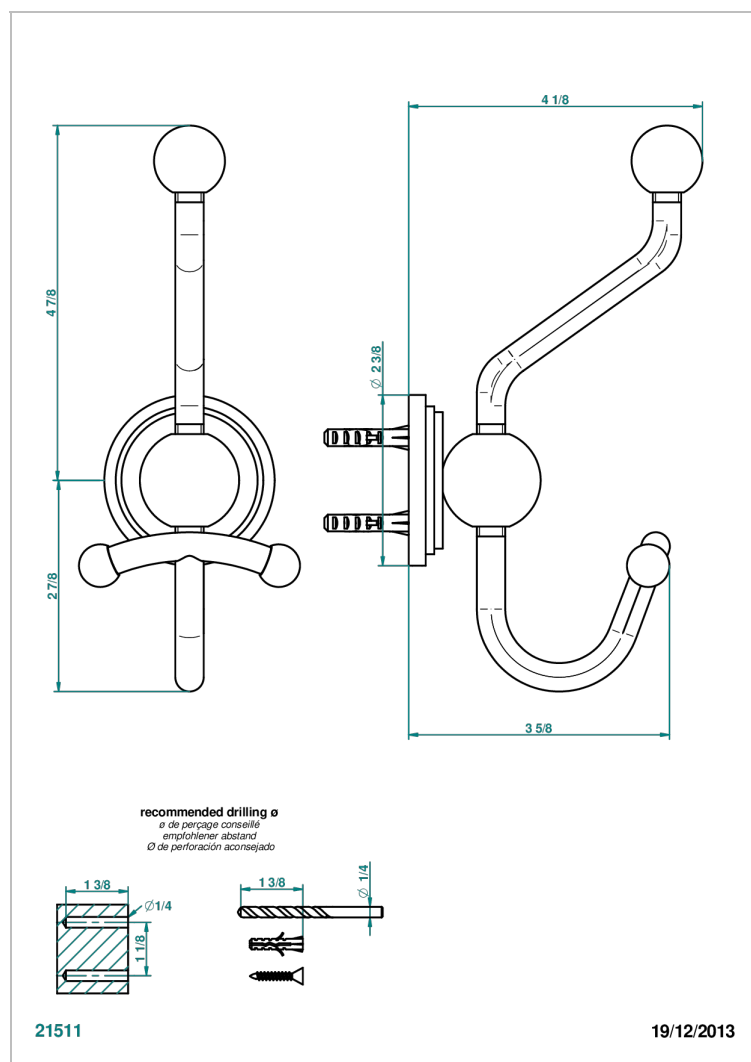

FAUBOURG PORCELANA NEGRA CON MANETAS

G2M-510A

Percha doble para albornoz

CARACTERÍSTICAS

- Faubourg porcelana negra con manetas
- Percha doble para albornoz

ACABADOS DISPONIBLES

Cerámica negra mate - D30
Cromo - A02
Cromo / dorado - G02
Cromo mate - C02
Dorado - F01
Dorado mate - F07