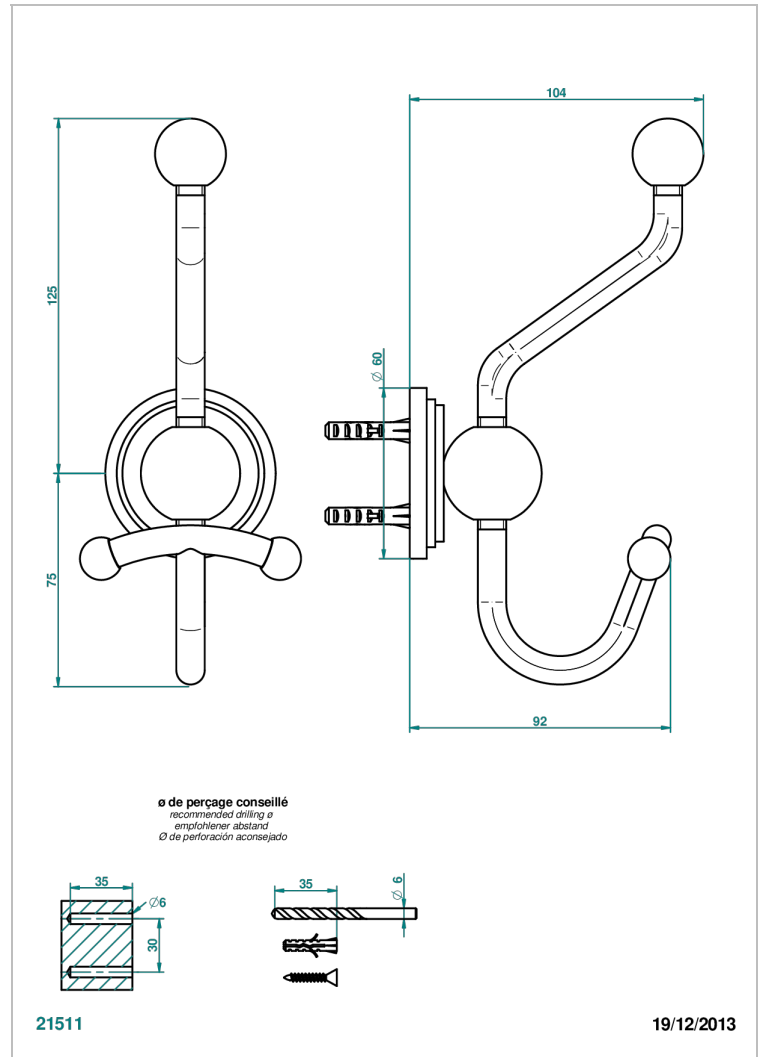

FAUBOURG PORCELANA NEGRA

G2L-510A

Percha doble para albornoz

THG[®]
PARIS

CARACTERÍSTICAS

- Faubourg porcelana negra
- Percha doble para albornoz

ACABADOS DISPONIBLES

Cerámica negra mate - D30
Cromo - A02
Cromo / dorado - G02
Cromo mate - C02
Dorado - F01
Dorado mate - F07