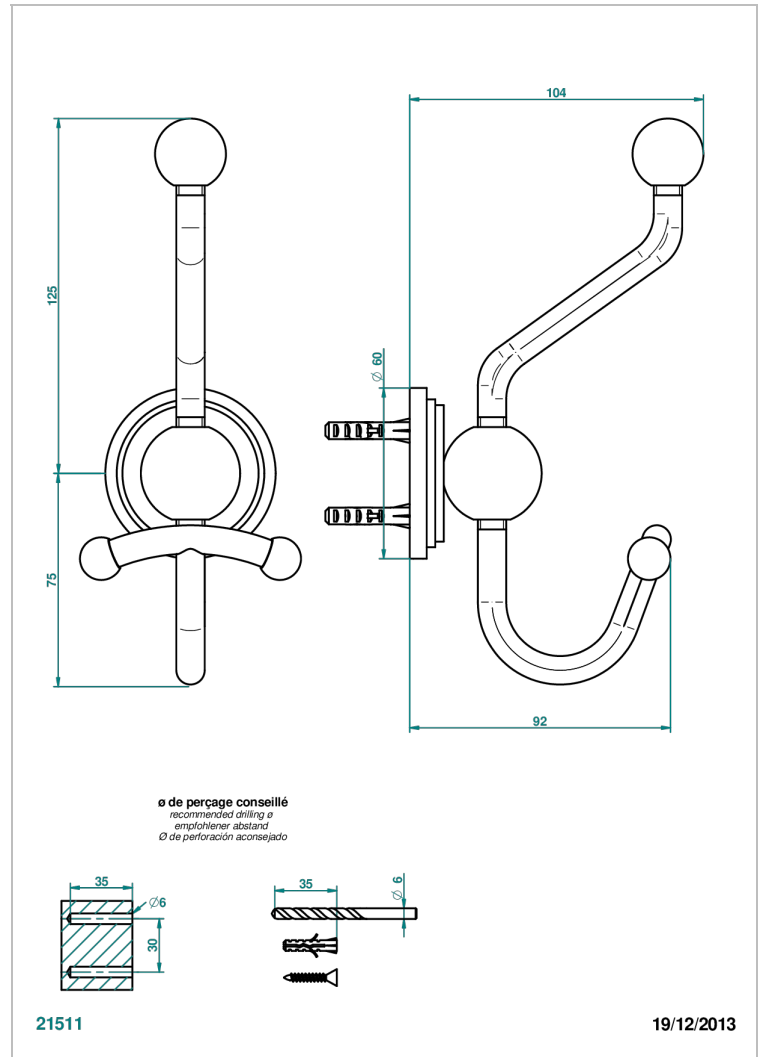

# FAUBOURG PORCELANA NEGRA

G2L-510A

Percha doble para albornoz

THG<sup>®</sup>  
PARIS

## CARACTERÍSTICAS

- Faubourg porcelana negra
- Percha doble para albornoz