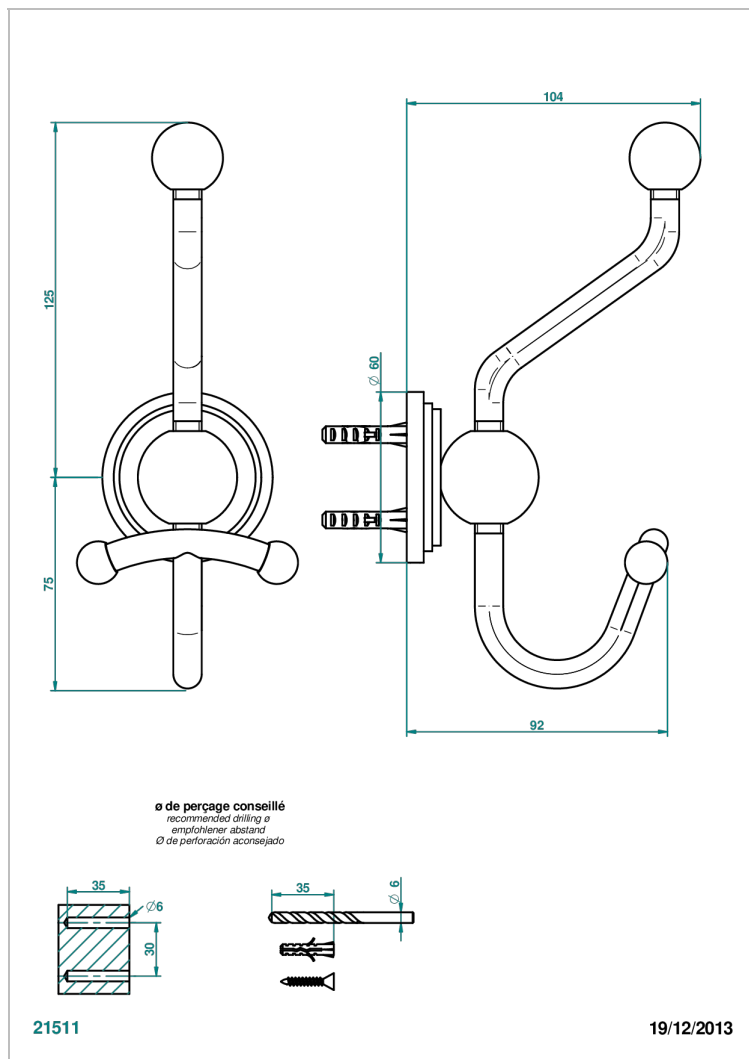

FAUBOURG PORCELANA BLANCA CON MANETAS

THG[®]
PARIS

G2J-510A

Percha doble para albornoz

CARACTERÍSTICAS

- Faubourg porcelana blanca con manetas
- Percha doble para albornoz

ACABADOS DISPONIBLES

Cerámica negra mate - D30
Cromo - A02
Cromo / dorado - G02
Cromo mate - C02
Dorado - F01
Dorado mate - F07