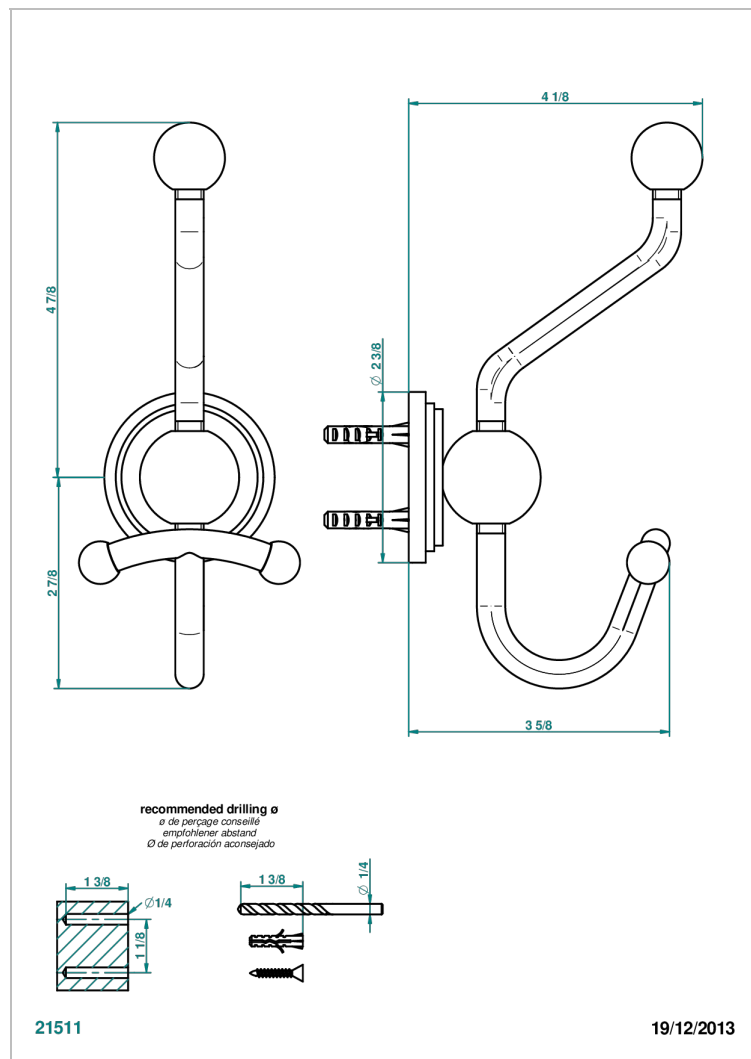

FAUBOURG PORCELANA BLANCA CON MANETAS

THG[®]
PARIS

G2J-510A

Percha doble para albornoz

CARACTERÍSTICAS

- Faubourg porcelana blanca con manetas
- Percha doble para albornoz

ACABADOS DISPONIBLES

Cerámica negra mate - D30
Cromo - A02
Cromo / dorado - G02
Cromo mate - C02
Dorado - F01
Dorado mate - F07