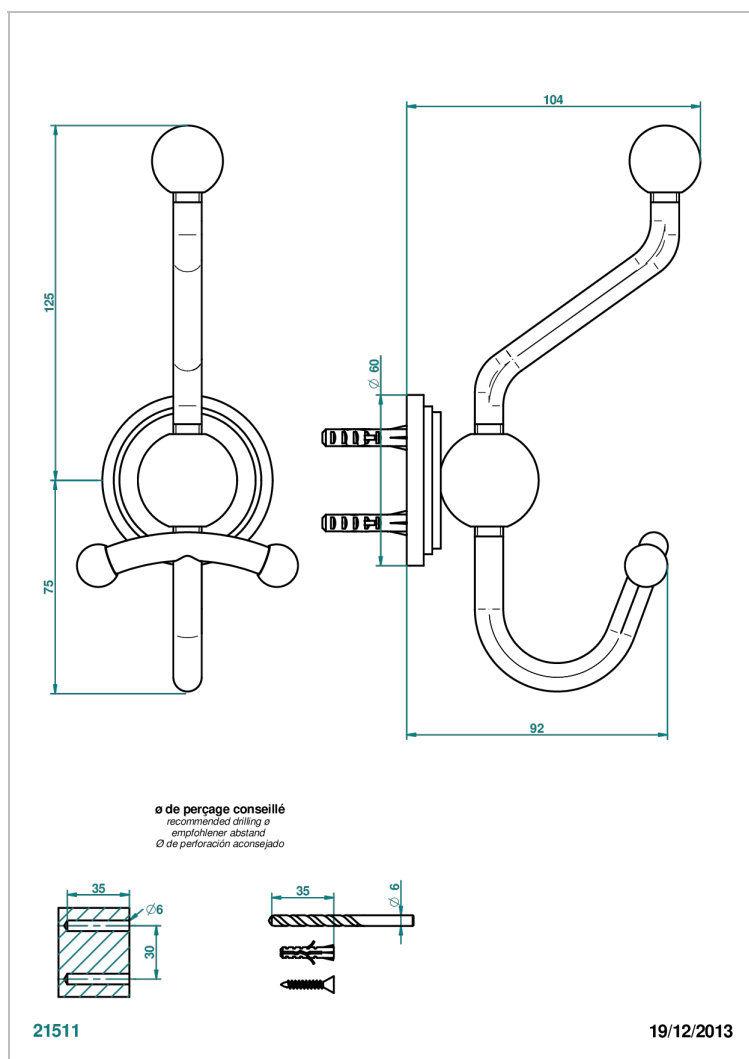

FAUBOURG PORCELANA BLANCA CON MANETAS

THG[®]
PARIS

G2J-510A

Percha doble para albornoz

CARACTERÍSTICAS

- Faubourg porcelana blanca con manetas
- Percha doble para albornoz

ACABADOS DISPONIBLES

Cerámica negra mate - D30
Cromo - A02
Cromo / dorado - G02
Cromo mate - C02
Dorado - F01
Dorado mate - F07