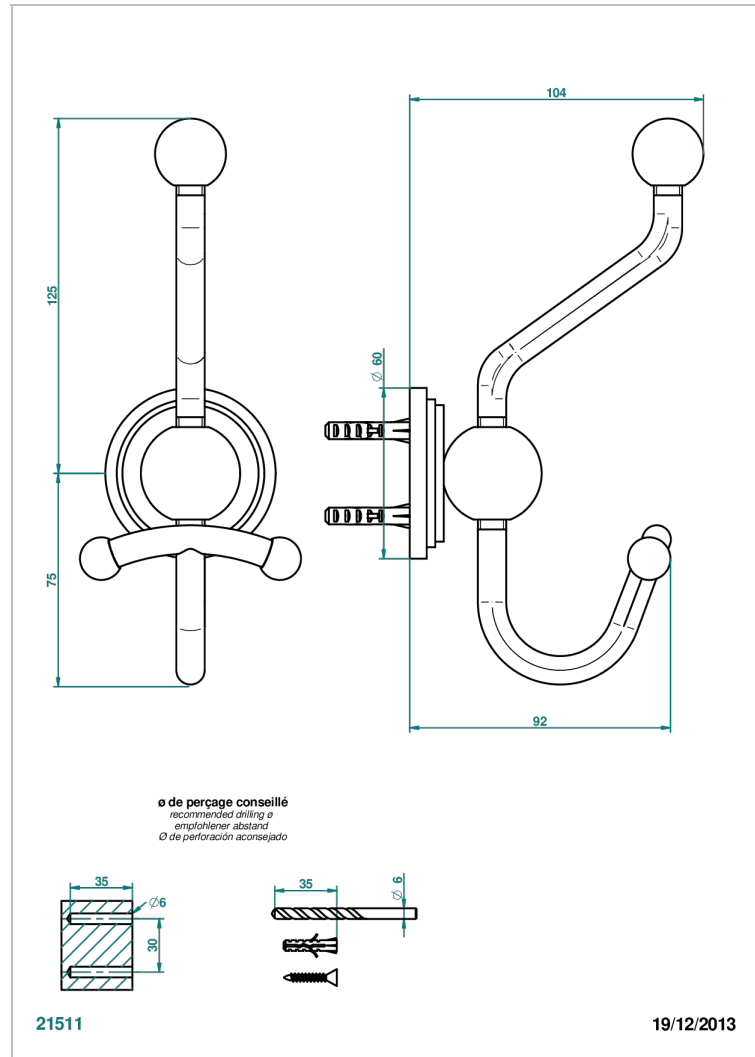

G2J-510A

Doppelter Bademantelhaken

## EIGENSCHAFTEN

- Faubourg, Porzellan weiß, Hebel
- Doppelter Bademantelhaken