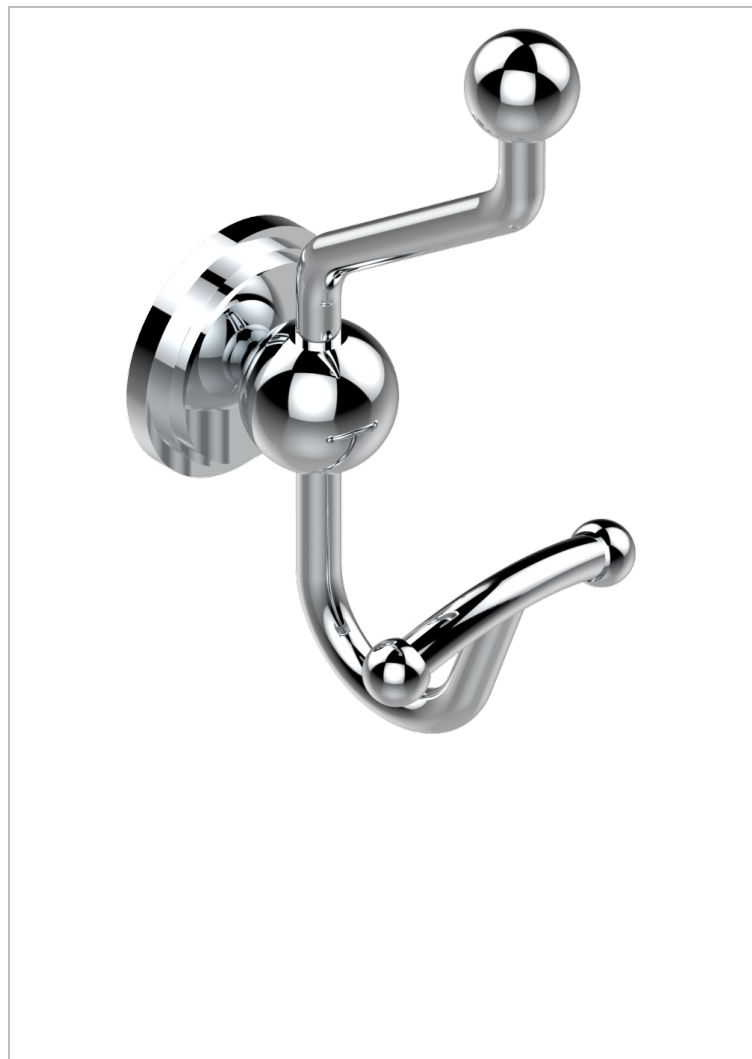

FAUBOURG PORCELANA BLANCA CON MANETAS

THG[®]
PARIS

G2J-510A

Percha doble para albornoz

CARACTERÍSTICAS

- Faubourg porcelana blanca con manetas
- Percha doble para albornoz

ACABADOS DISPONIBLES

Cerámica negra mate - D30
Cromo - A02
Cromo / dorado - G02
Cromo mate - C02
Dorado - F01
Dorado mate - F07

Dorado pálido - F30
Dorado pálido mate (sin barniz) - F31
Natural smoked Brass - A13
Níquel - B01
Níquel mate - C01
Níquel viejo - H28

Pvd blush - H62
Pvd blush mate - H60
Pvd color latón - H49
Pvd color latón mate - H50
Pvd color níquel - H55
Pvd color níquel mate - H56