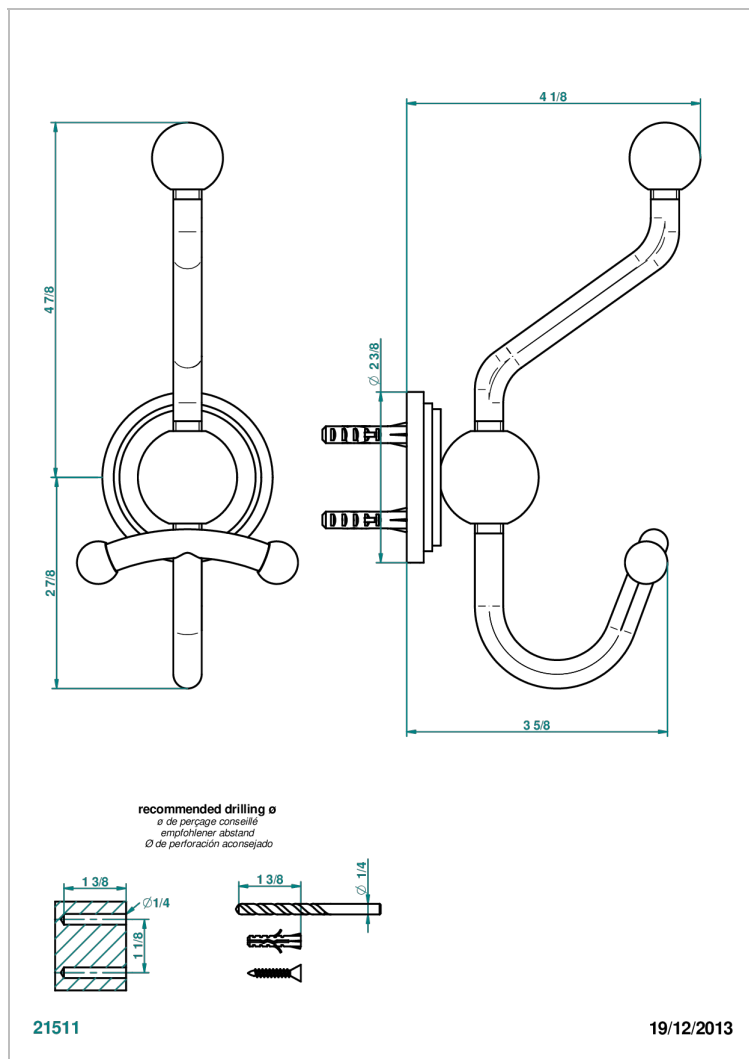

FAUBOURG PORCELANA BLANCA CON MANETAS

THG[®]
PARIS

G2J-510A

Percha doble para albornoz

CARACTERÍSTICAS

- Faubourg porcelana blanca con manetas
- Percha doble para albornoz

ACABADOS DISPONIBLES

Cerámica negra mate - D30
Cromo - A02
Cromo / dorado - G02
Cromo mate - C02
Dorado - F01
Dorado mate - F07