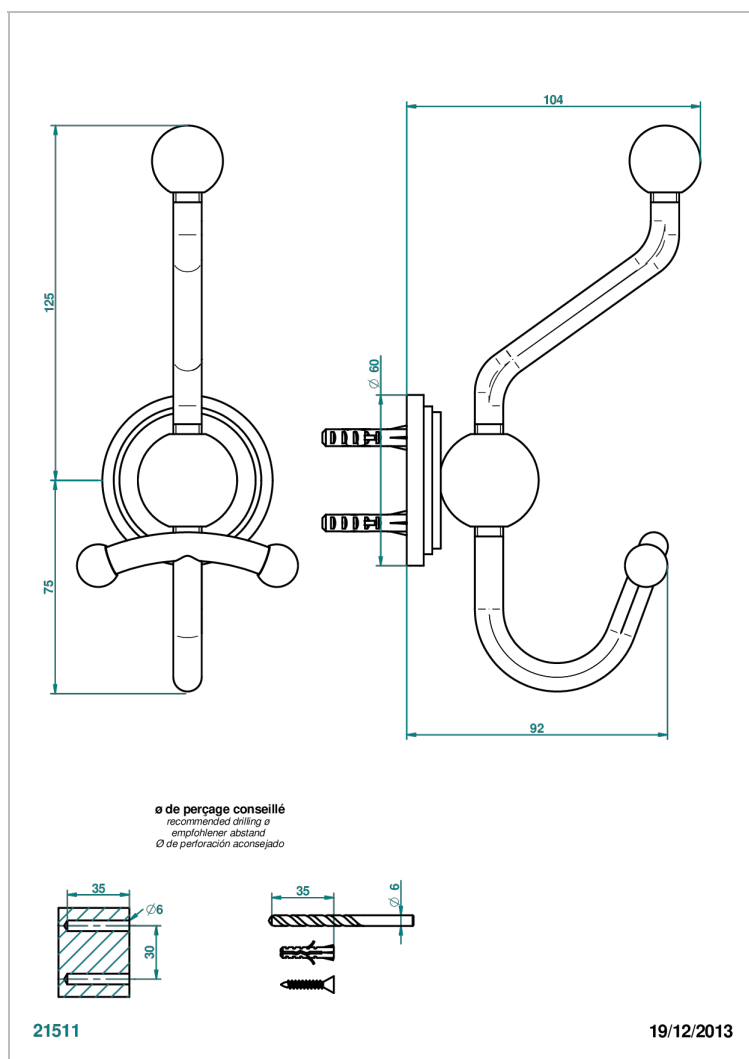

# FAUBOURG PORCELANA BLANCA CON MANETAS

THG<sup>®</sup>  
PARIS

G2J-510A

Percha doble para albornoz

## CARACTERÍSTICAS

- Faubourg porcelana blanca con manetas
- Percha doble para albornoz