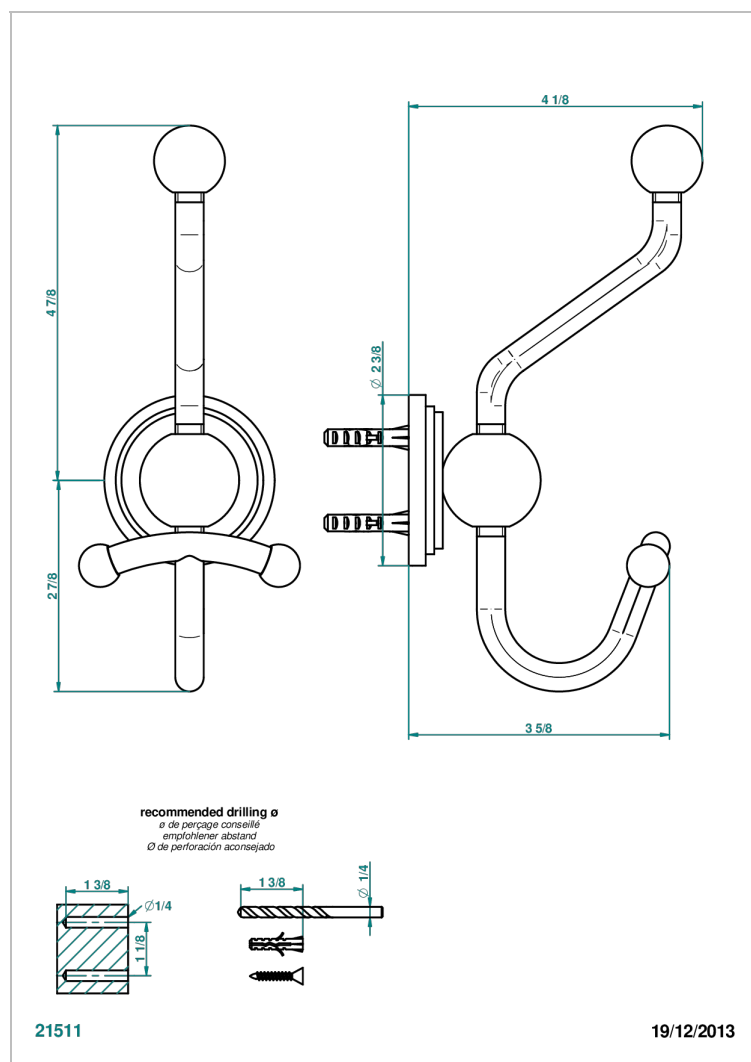

FAUBOURG PORCELANA BLANCA CON MANETAS

G2J-510A

Percha doble para albornoz

CARACTERÍSTICAS

- Faubourg porcelana blanca con manetas
- Percha doble para albornoz

ACABADOS DISPONIBLES

Cerámica negra mate - D30
Cromo - A02
Cromo / dorado - G02
Cromo mate - C02
Dorado - F01
Dorado mate - F07