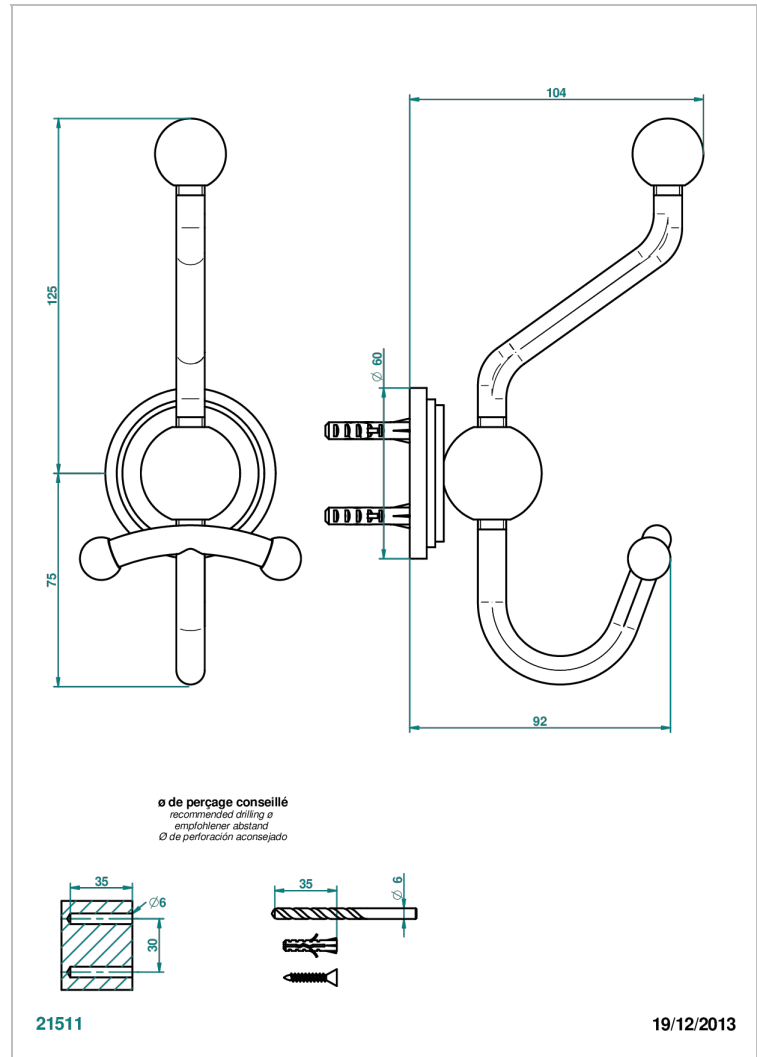

# LE 9 NERO MARQUINA

G2I-510A

Double robe hook

THG<sup>®</sup>  
PARIS

## CHARACTERISTIC

- Le 9 Nero Marquina
- Double robe hook