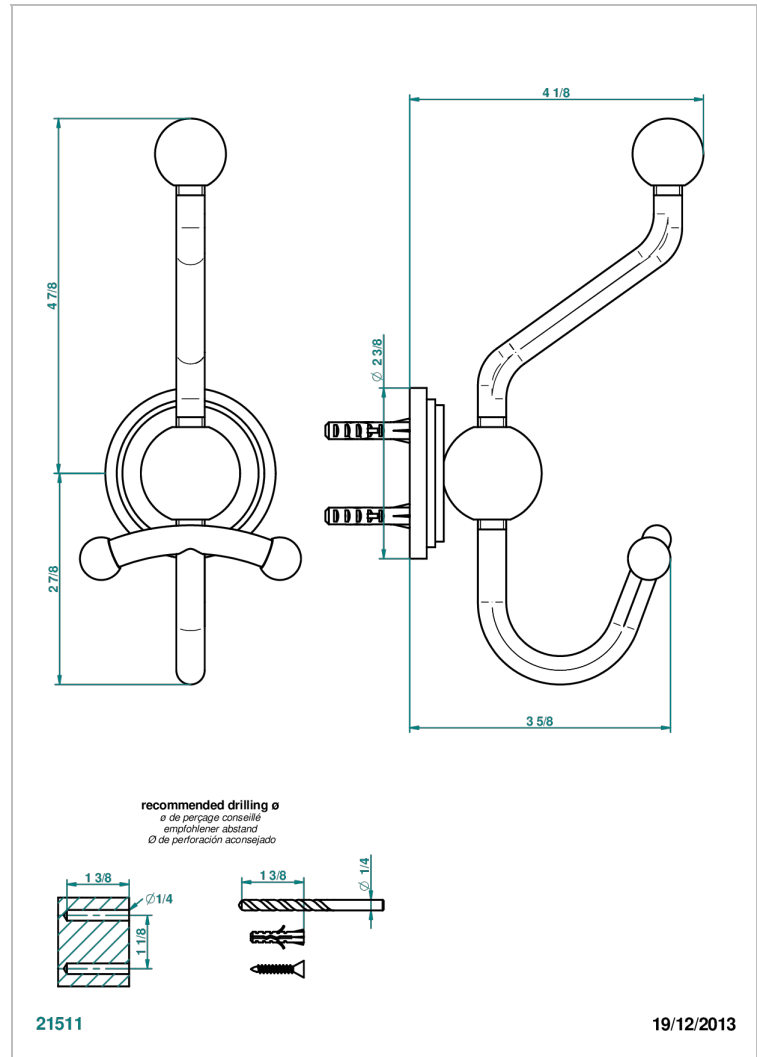

# LE 9 NERO MARQUINA

G2I-510A

Double robe hook

THG<sup>®</sup>  
PARIS

## CHARACTERISTIC

- Le 9 Nero Marquina
- Double robe hook