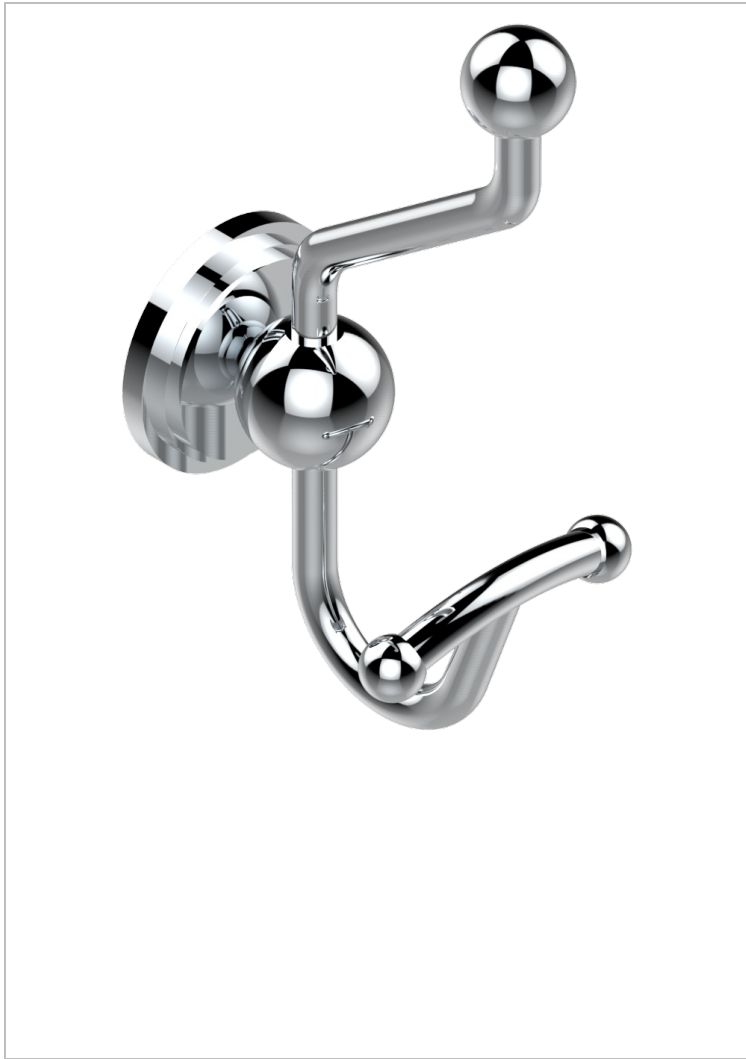

LE 9 NERO MARQUINA

G2I-510A

双人浴衣架

THG[®]
PARIS

特色

- Le 9 Nero Marquina
- 双人浴衣架

可选饰面

Black ceram - D30
Blush PVD - H62
Graphite PVD - H64
Matt Umber PVD - H67
Matt blush PVD - H60
Matt graphite PVD - H65

Natural smoked Brass - A13
PVD哑光棕铜 - F34
PVD哑光金 - H53
PVD哑光铜 - H50
PVD哑光镍 - H56
PVD抛光铜 - H49

PVD棕铜 - F33
PVD金色 - H52
PVD镍 - H55
Umber PVD - H66
哑光浅金 - F31
哑光金 - F07

哑光铬 - C02
哑光镍 - C01
复古镍 - H28
抛光金 (24K金) - F01
抛光铬 - A02
抛光铬/抛光金 - G02

抛光镍 - B01
浅金 - F30