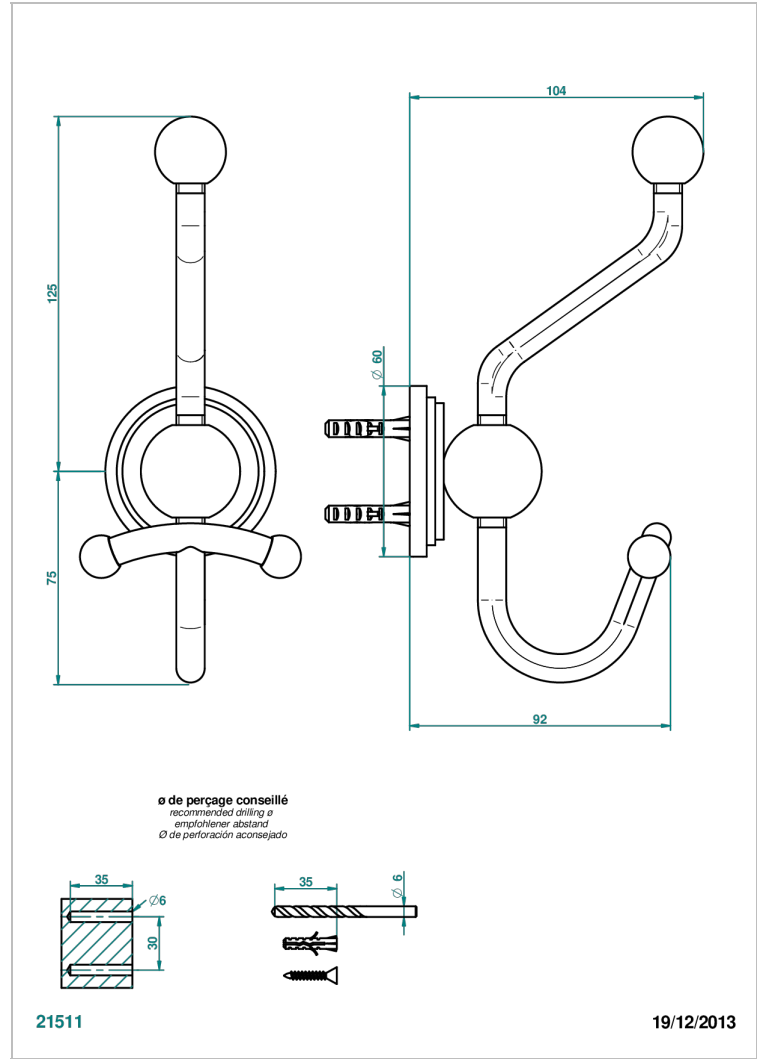

LE 9 NERO MARQUINA

G2I-510A

双人浴衣架

THG[®]
PARIS

特色

- Le 9 Nero Marquina
- 双人浴衣架

可选饰面

Black ceram - D30
Blush PVD - H62
Graphite PVD - H64
Matt Umber PVD - H67
Matt blush PVD - H60
Matt graphite PVD - H65