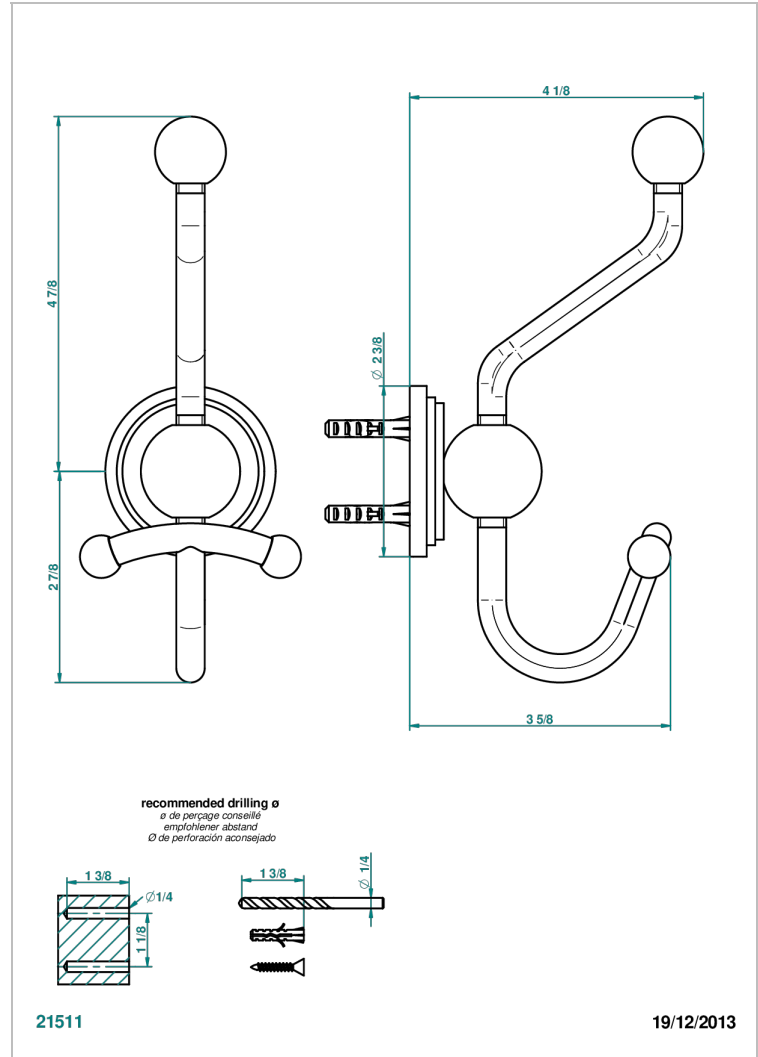

LE 9 NERO MARQUINA

G2I-510A

双人浴衣架

THG[®]
PARIS

特色

- Le 9 Nero Marquina
- 双人浴衣架

可选饰面

Black ceram - D30
Blush PVD - H62
Graphite PVD - H64
Matt Umber PVD - H67
Matt blush PVD - H60
Matt graphite PVD - H65