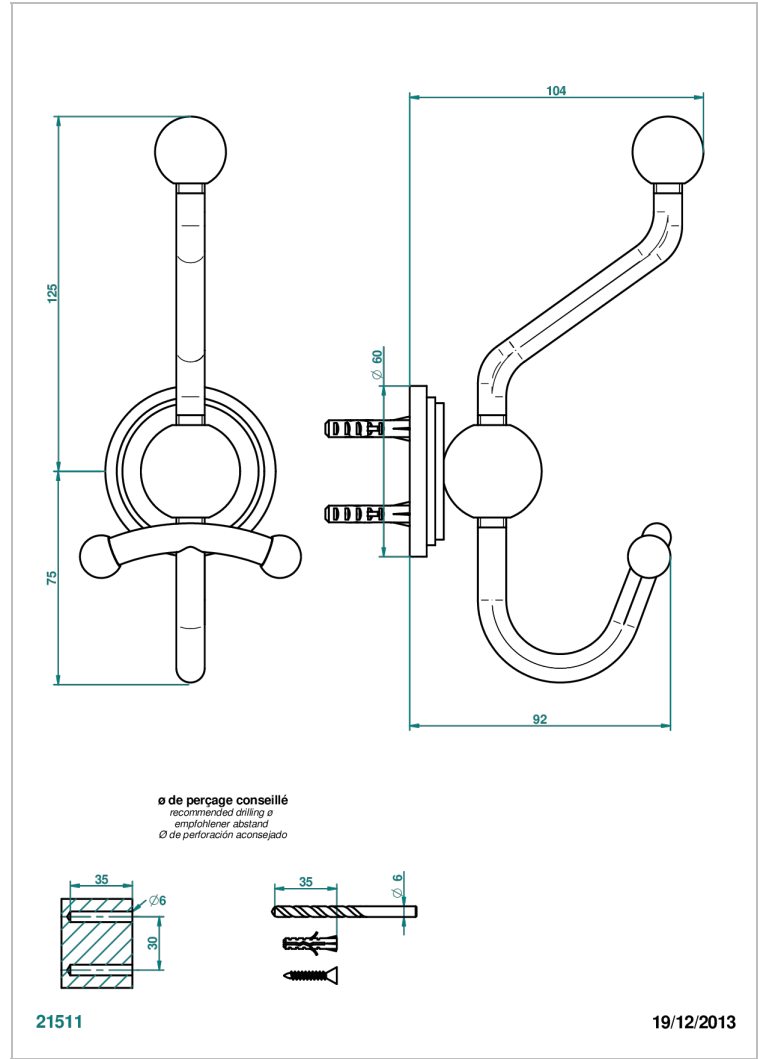

LE 9 HOWLITE

G2H-510A

Percha doble para albornoz

THG[®]
PARIS

CARACTERÍSTICAS

- Le 9 Howlite
- Percha doble para albornoz

ACABADOS DISPONIBLES

Cerámica negra mate - D30
Cromo - A02
Cromo / dorado - G02
Cromo mate - C02
Dorado - F01
Dorado mate - F07