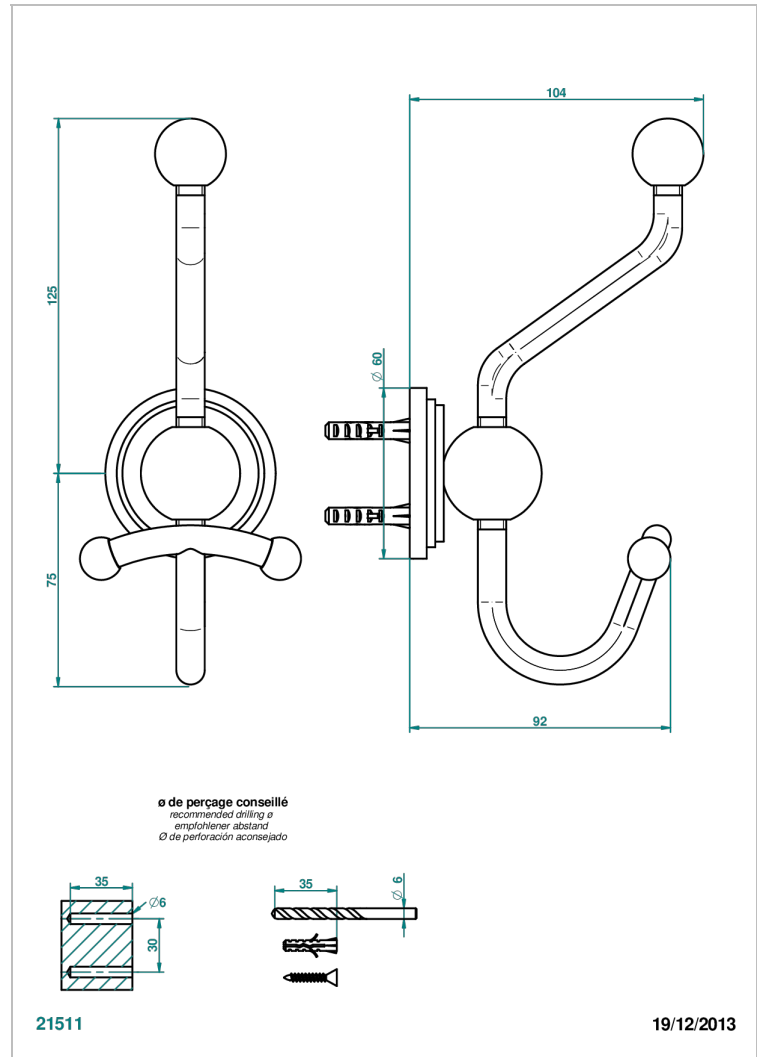

# LE 9 HOWLITE

G2H-510A

Double robe hook

THG<sup>®</sup>  
PARIS

## CHARACTERISTIC

- Le 9 Howlite
- Double robe hook