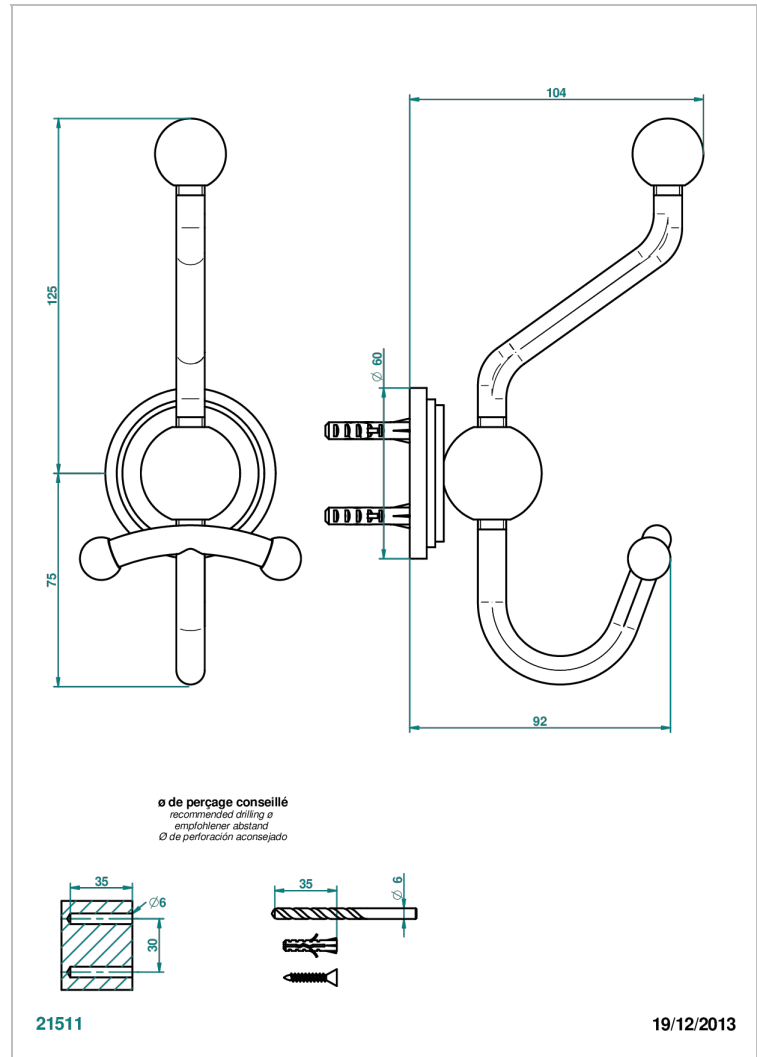

# LE 9 HOWLITE

G2H-510A

Percha doble para albornoz

THG<sup>®</sup>  
PARIS

## CARACTERÍSTICAS

- Le 9 Howlite
- Percha doble para albornoz