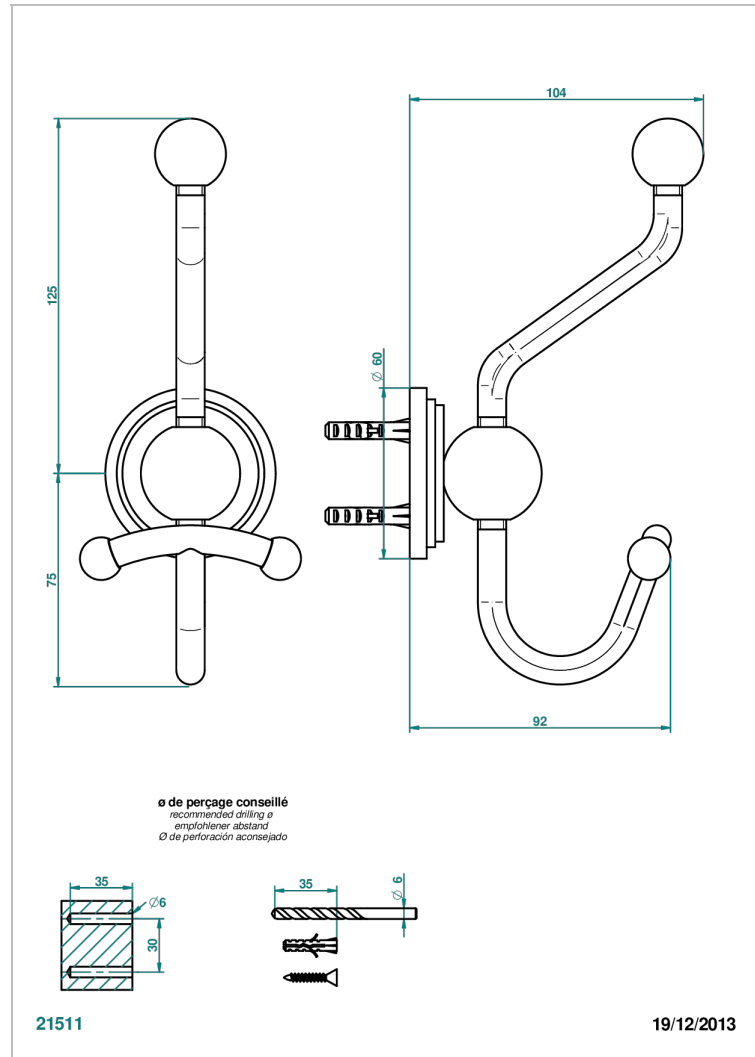

LE 9 HOWLITE

G2H-510A

Doppelter Bademantelhaken

THG[®]
PARIS

EIGENSCHAFTEN

- Le 9 Howlite
- Doppelter Bademantelhaken

VERFÜGBARE OBERFLÄCHEN

Altnickel - H28
Blassgold - F30
Blassgold matt unlackiert - F31
Chrom - A02
Chrom / gold - G02
Chrom matt - C02