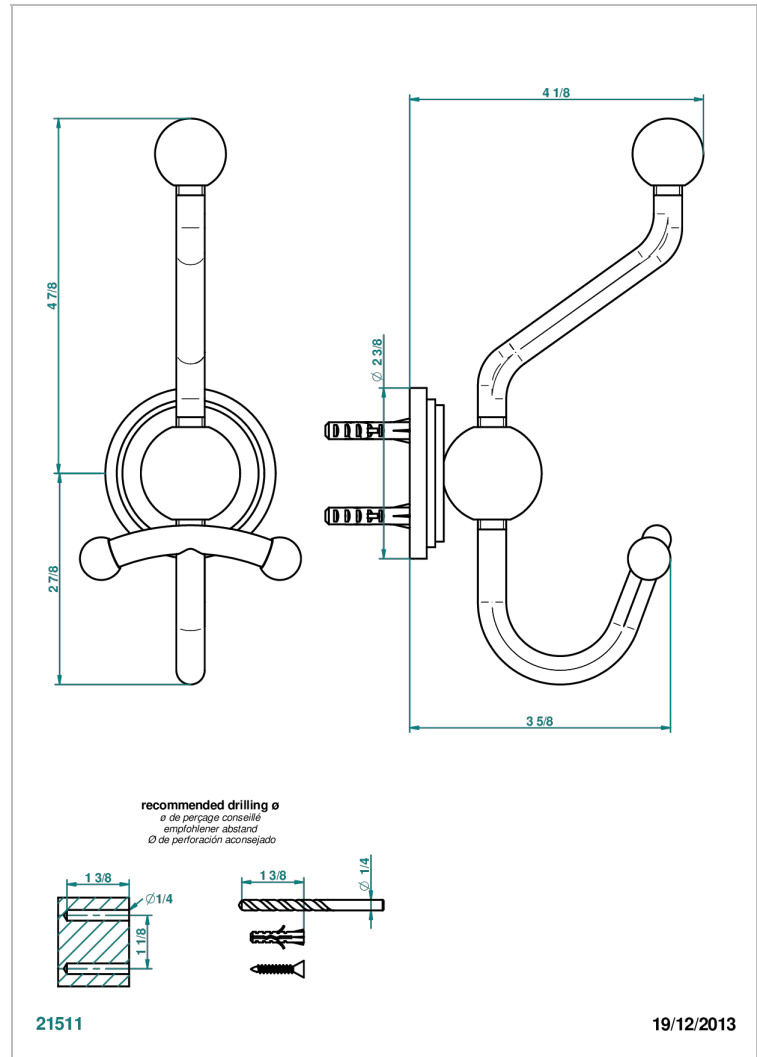

LE 9 HOWLITE

G2H-510A

Doppelter Bademantelhaken

THG[®]
PARIS

EIGENSCHAFTEN

- Le 9 Howlite
- Doppelter Bademantelhaken

VERFÜGBARE OBERFLÄCHEN

Altnickel - H28
Blassgold - F30
Blassgold matt unlackiert - F31
Chrom - A02
Chrom / gold - G02
Chrom matt - C02