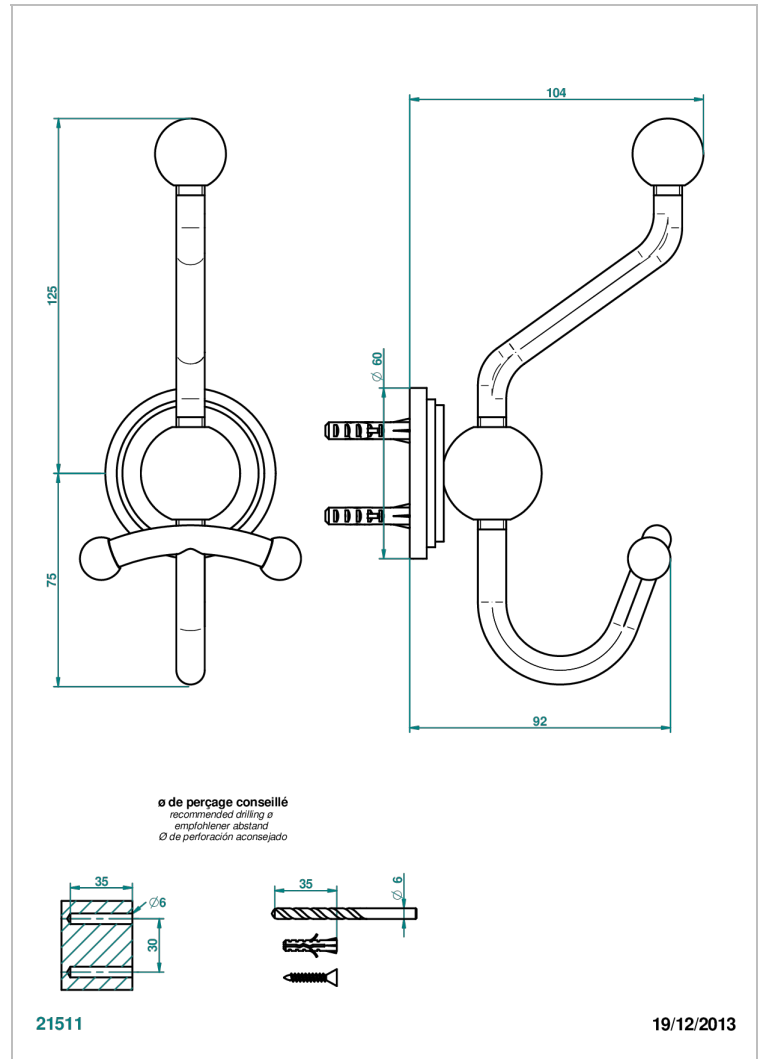

LE 9 HOWLITE

G2H-510A

Percha doble para albornoz

THG[®]
PARIS

CARACTERÍSTICAS

- Le 9 Howlite
- Percha doble para albornoz

ACABADOS DISPONIBLES

Cerámica negra mate - D30
Cromo - A02
Cromo / dorado - G02
Cromo mate - C02
Dorado - F01
Dorado mate - F07