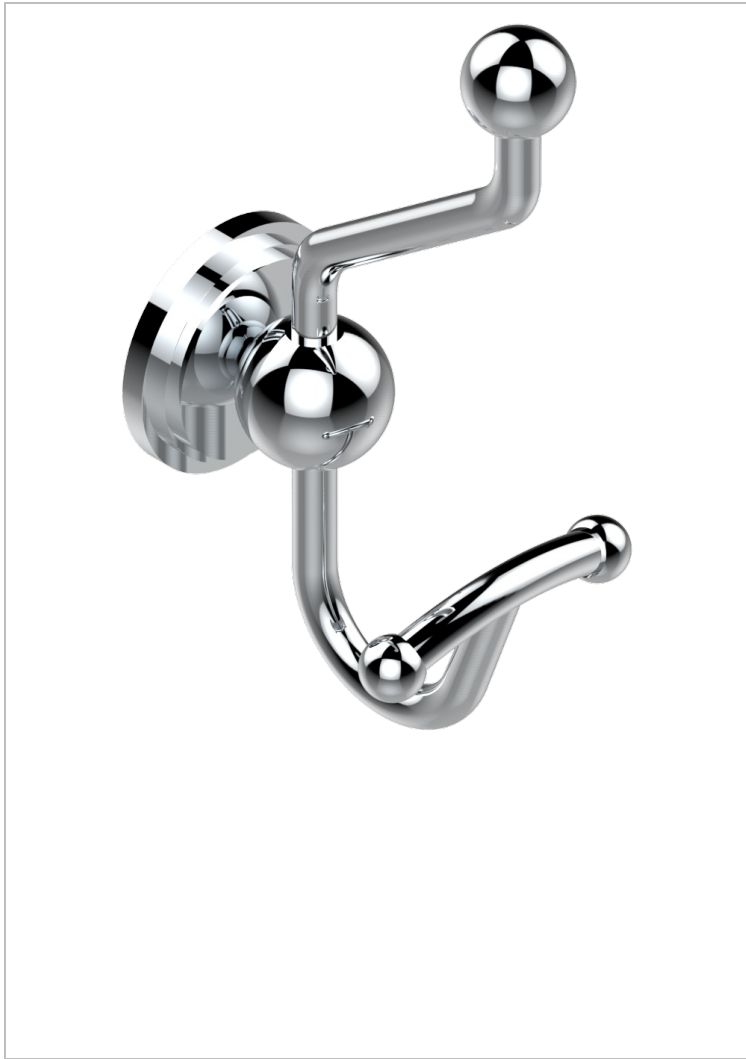

LE 9 HOWLITE

G2H-510A

Percha doble para albornoz

THG[®]
PARIS

CARACTERÍSTICAS

- Le 9 Howlite
- Percha doble para albornoz

ACABADOS DISPONIBLES

Cerámica negra mate - D30
Cromo - A02
Cromo / dorado - G02
Cromo mate - C02
Dorado - F01
Dorado mate - F07

Dorado pálido - F30
Dorado pálido mate (sin barniz) - F31
Natural smoked Brass - A13
Níquel - B01
Níquel mate - C01
Níquel viejo - H28

Pvd blush - H62
Pvd blush mate - H60
Pvd color latón - H49
Pvd color latón mate - H50
Pvd color níquel - H55
Pvd color níquel mate - H56