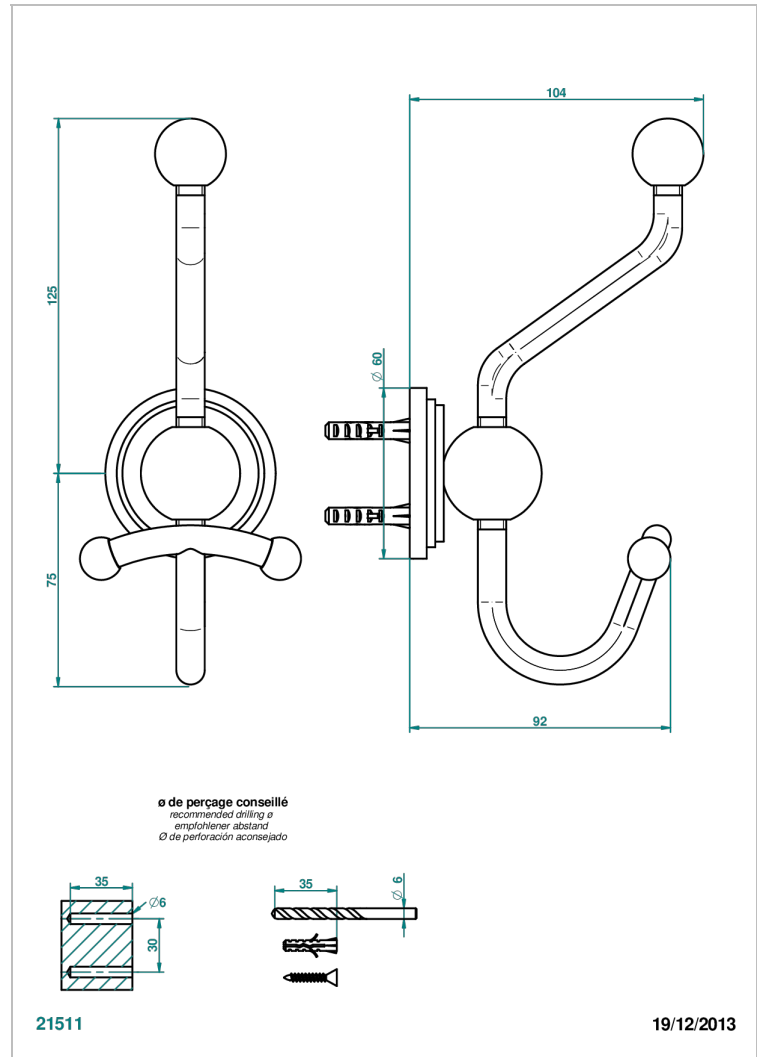

LE 9 HOWLITE

G2H-510A

Doppelter Bademantelhaken

THG[®]
PARIS

EIGENSCHAFTEN

- Le 9 Howlite
- Doppelter Bademantelhaken

VERFÜGBARE OBERFLÄCHEN

Altnickel - H28
Blassgold - F30
Blassgold matt unlackiert - F31
Chrom - A02
Chrom / gold - G02
Chrom matt - C02

Gold - F01
Gold matt - F07
Mattschwarz keramik - D30
Natural smoked Brass - A13
Nickel matt - C01
Pvd blush - H62

Pvd blush matt - H60
Pvd bronze braun - F33
Pvd bronze braun matt - F34
Pvd gold - H52
Pvd gold matt - H53
Pvd graphite - H64