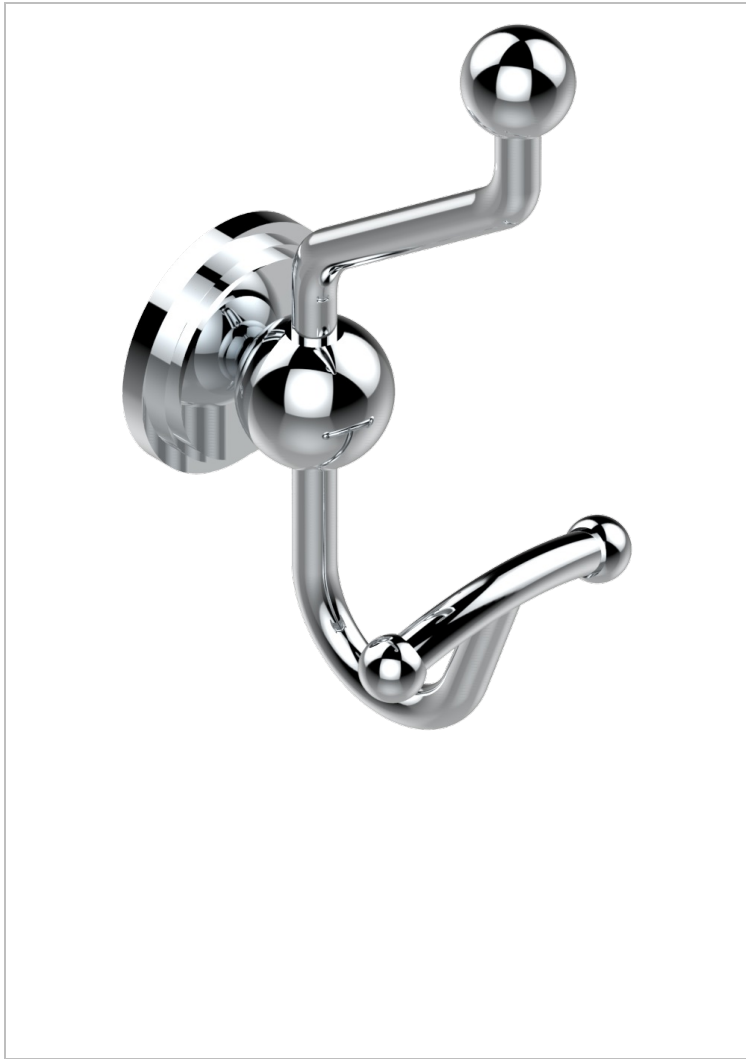

LE 9 HOWLITE

G2H-510A

双人浴衣架

THG[®]
PARIS

特色

- Le 9 Howlite
- 双人浴衣架

可选饰面

Black ceram - D30
Blush PVD - H62
Graphite PVD - H64
Matt Umber PVD - H67
Matt blush PVD - H60
Matt graphite PVD - H65

Natural smoked Brass - A13
PVD哑光棕铜 - F34
PVD哑光金 - H53
PVD哑光铜 - H50
PVD哑光镍 - H56
PVD抛光铜 - H49

PVD棕铜 - F33
PVD金色 - H52
PVD镍 - H55
Umber PVD - H66
哑光浅金 - F31
哑光金 - F07

哑光铬 - C02
哑光镍 - C01
复古镍 - H28
抛光金 (24K金) - F01
抛光铬 - A02
抛光铬/抛光金 - G02

抛光镍 - B01
浅金 - F30