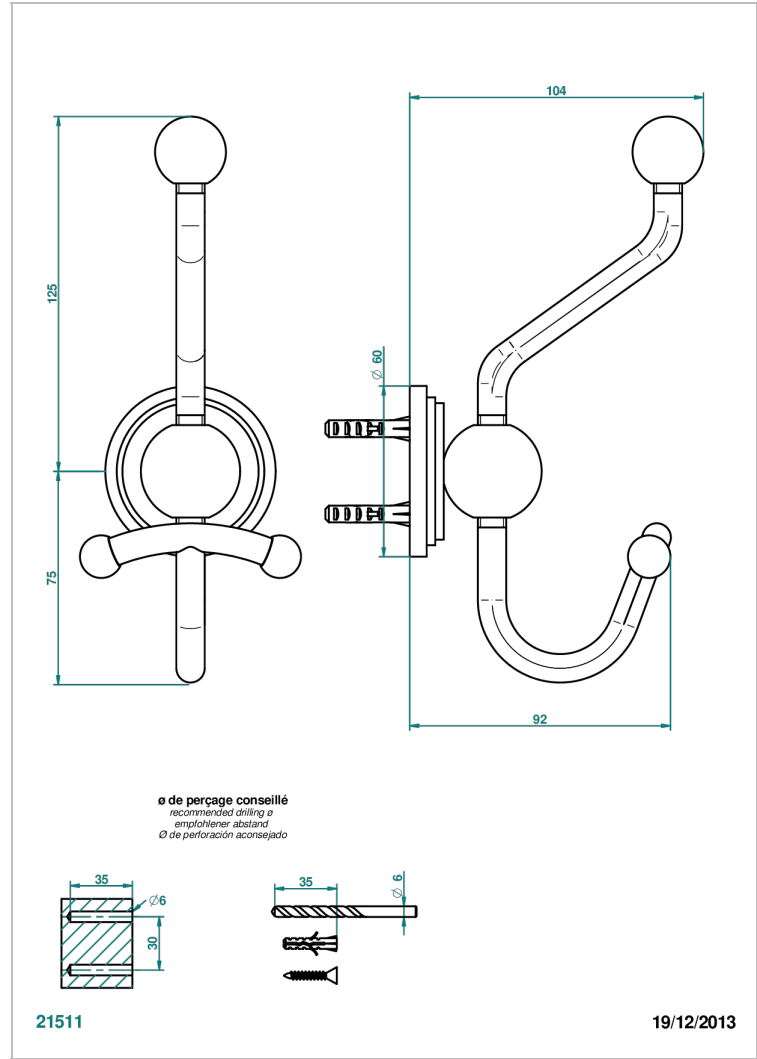

LE 9 HOWLITE

G2H-510A

双人浴衣架

THG[®]
PARIS

特色

- Le 9 Howlite
- 双人浴衣架

可选饰面

Black ceram - D30
Blush PVD - H62
Graphite PVD - H64
Matt Umber PVD - H67
Matt blush PVD - H60
Matt graphite PVD - H65