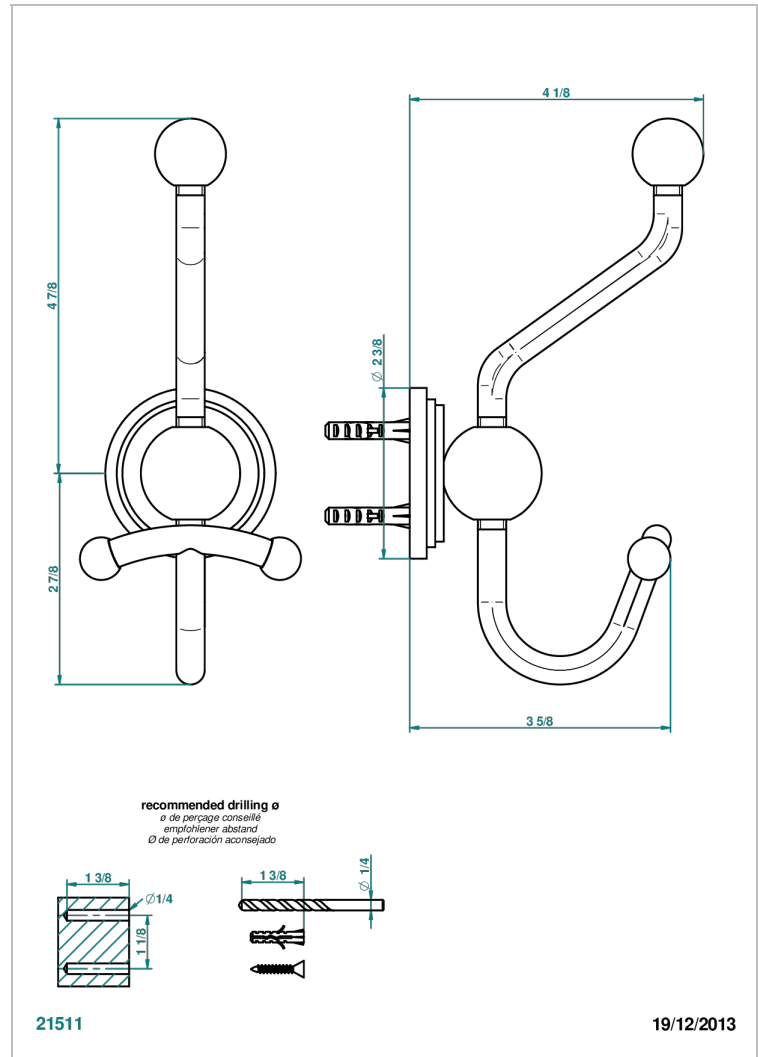

# LE 9 HOWLITE

G2H-510A

Percha doble para albornoz

THG<sup>®</sup>  
PARIS

## CARACTERÍSTICAS

- Le 9 Howlite
- Percha doble para albornoz