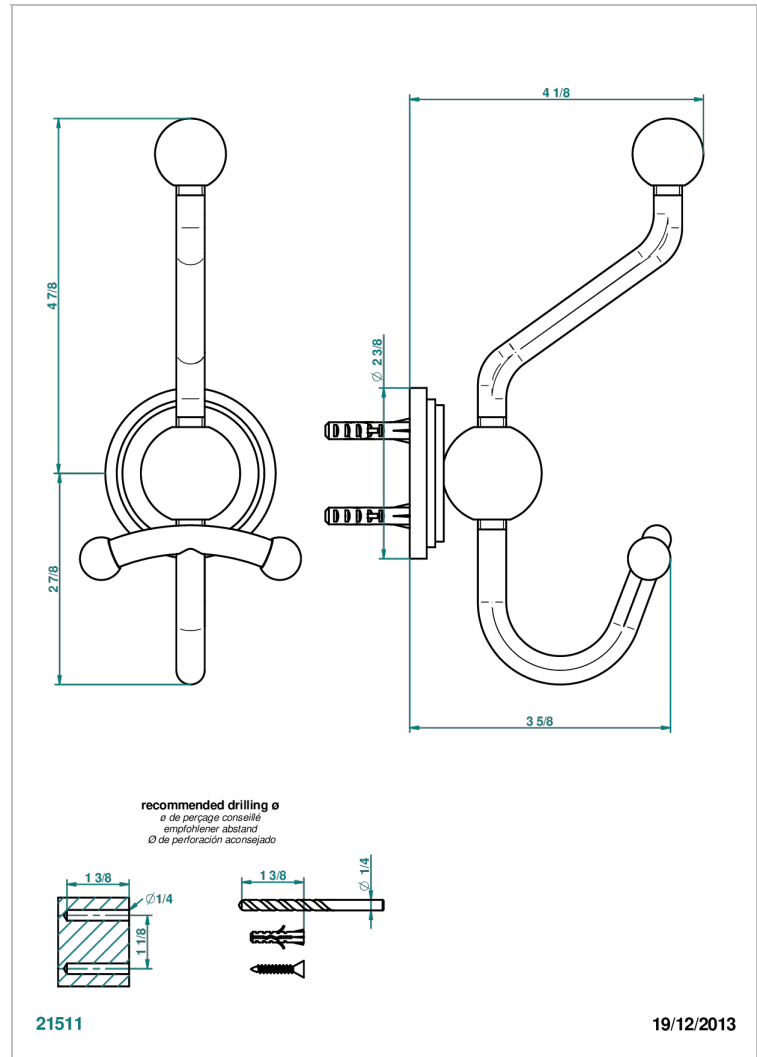

# LE 9 HOWLITE

G2H-510A

Doppelter Bademantelhaken

THG<sup>®</sup>  
PARIS

## EIGENSCHAFTEN

- Le 9 Howlite
- Doppelter Bademantelhaken