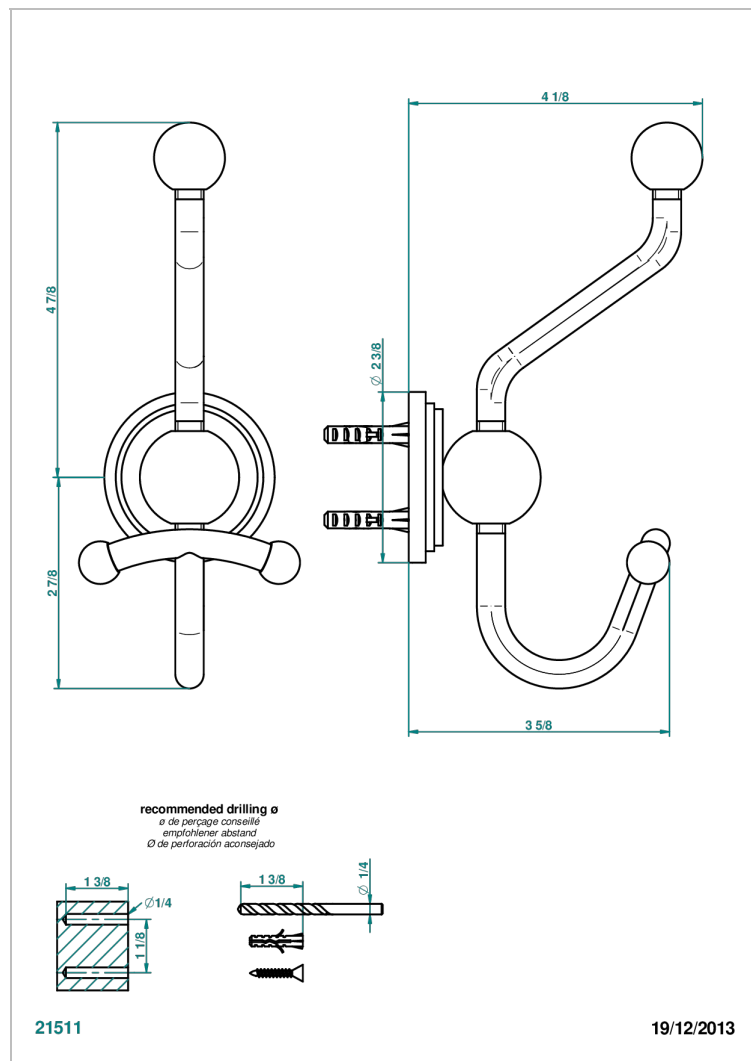

LE 9 HOWLITE

G2H-510A

双人浴衣架

THG[®]
PARIS

特色

- Le 9 Howlite
- 双人浴衣架

可选饰面

Black ceram - D30
 Blush PVD - H62
 Graphite PVD - H64
 Matt Umber PVD - H67
 Matt blush PVD - H60
 Matt graphite PVD - H65