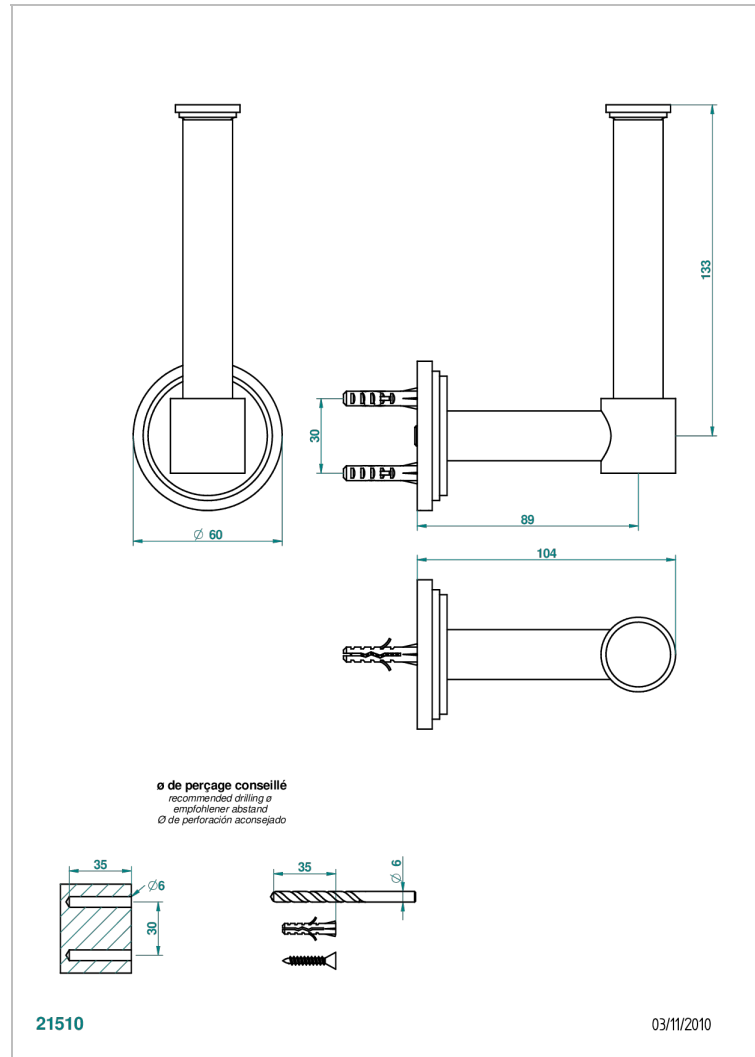

FROUFROU A MANETTES

G2P-542

Porte-papier rouleau de réserve

THG[®]
PARIS

CARACTÉRISTIQUES

- Accessoire en laiton

FINITIONS DISPONIBLES

Chromé - A02
Chromé / doré - G02
Chromé mat - C02
Doré brillant - F01
Doré mat - F07
Nickel brillant - B01

Nickel mat - C01
Noir mat céramique - D30
Or pâle - F30
Or pâle mat - F31
Pvd blush - H62
Pvd blush mat - H60

Pvd couleur bronze brown - F33
Pvd couleur bronze brown - mat - F34
Pvd couleur doré - H52
Pvd couleur doré mat - H53
Pvd couleur laiton - H49
Pvd couleur laiton mat - H50

Pvd couleur nickel - H55
Pvd couleur nickel mat - H56
Pvd graphite - H64
Pvd graphite mat - H65
Pvd umber - H66
Pvd umber mat - H67

Vieux nickel - H28