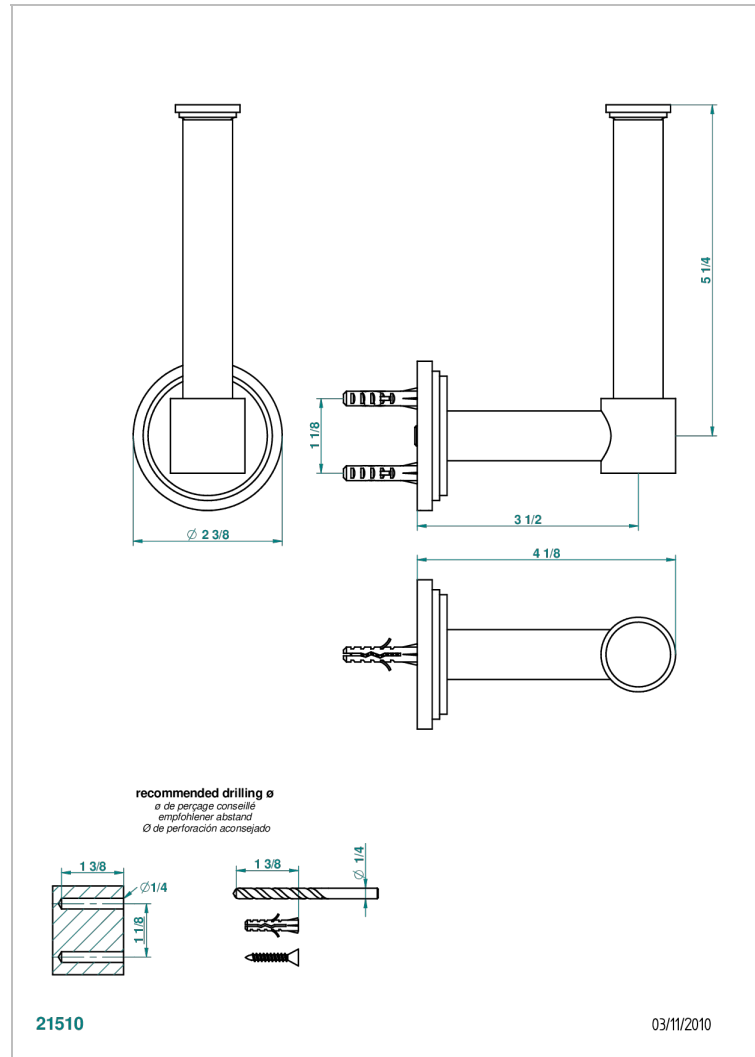

# FROUFROU A MANETTES

G2P-542

Porte-papier rouleau de réserve

THG<sup>®</sup>  
PARIS

## CARACTÉRISTIQUES

- Accessoire en laiton

Vieux nickel - H28