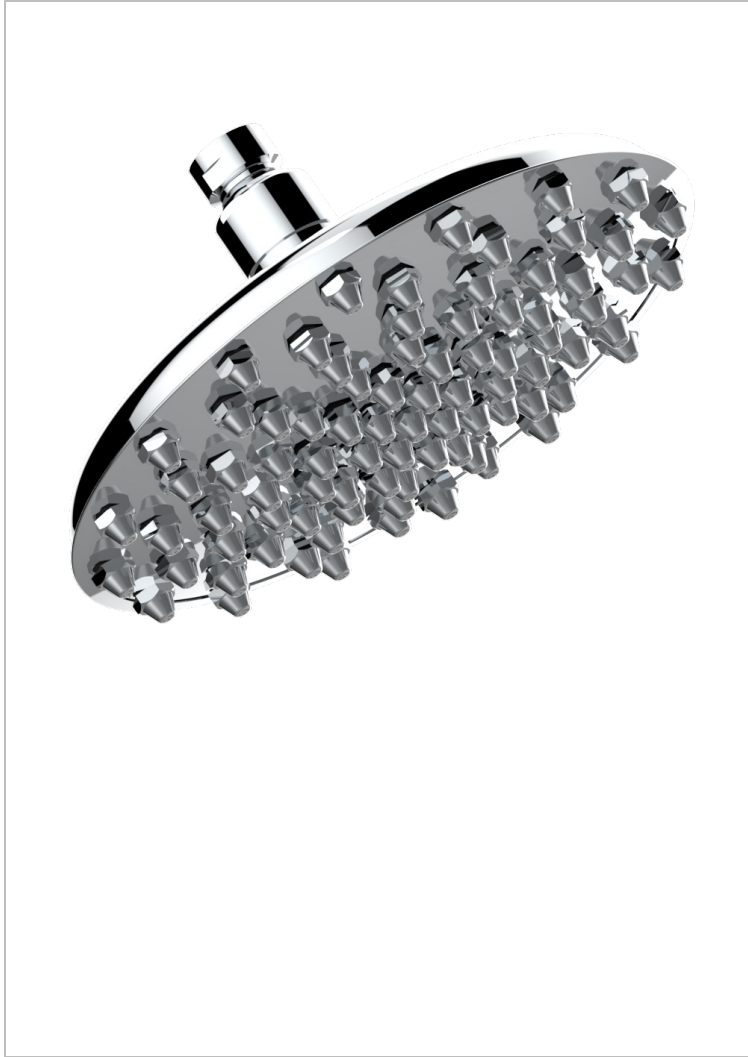

G00-286P/US

Pomme de douche Ø 200 mm à 83 picots avec système Easyclean, montée sur rotule 1/2" - standard américain (indisponible dans les finitions PVD)

CARACTERÍSTICAS

- Cabezal de ducha equipado con un limitador de flujo.
- Montado en una rótula.
- Alfileres de silicona para facilitar la eliminación de calizas.
- Se recomienda encarecidamente la instalación de un ablandador de agua

ESPECIFICACIONES TÉCNICAS

- Recommandé : 3 bars (max. 5 bars) - Advised : 43,5 psi (max. 72 psi)
- 9,5 l/min à 3 bars (2.5 gpm at 43.5 psi)

ACABADOS DISPONIBLES

Bronce claro - D01
 Cerámica negra mate - D30
 Cobre viejo mate - H07
 Cromo - A02
 Cromo / dorado - G02
 Cromo mate - C02

Dorado - F01
 Dorado mate - F07
 Dorado pálido - F30
 Dorado pálido mate (sin barniz) - F31
 Niquel - B01
 Niquel mate - C01

Niquel viejo - H28