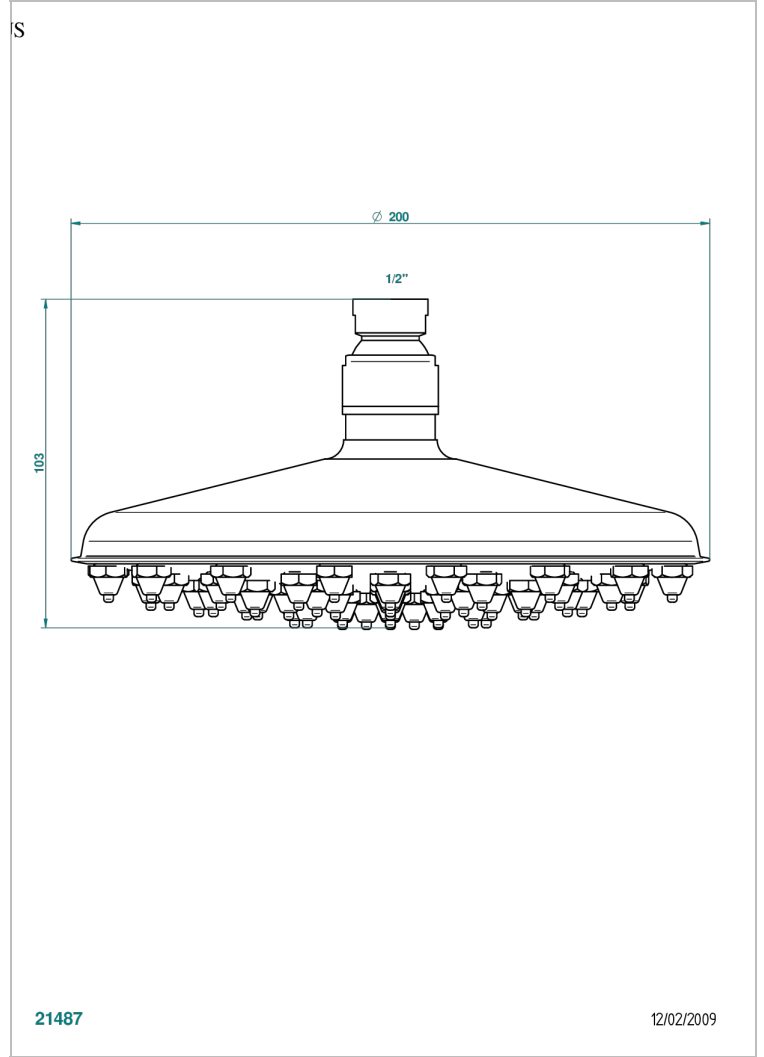

G00-286P/US

Pomme de douche Ø 200 mm à 83 picots avec système Easyclean, montée sur rotule 1/2" - standard américain (indisponible dans les finitions PVD)

CARACTERÍSTICAS

- Cabezal de ducha equipado con un limitador de flujo.
- Montado en una rótula.
- Alfileres de silicona para facilitar la eliminación de calizas.
- Se recomienda encarecidamente la instalación de un ablandador de agua

ESPECIFICACIONES TÉCNICAS

- Recommandé : 3 bars (max. 5 bars) - Advised : 43,5 psi (max. 72 psi)
- 9,5 l/min à 3 bars (2.5 gpm at 43.5 psi)

ACABADOS DISPONIBLES

Bronce claro - D01
 Cerámica negra mate - D30
 Cobre viejo mate - H07
 Cromo - A02
 Cromo / dorado - G02
 Cromo mate - C02