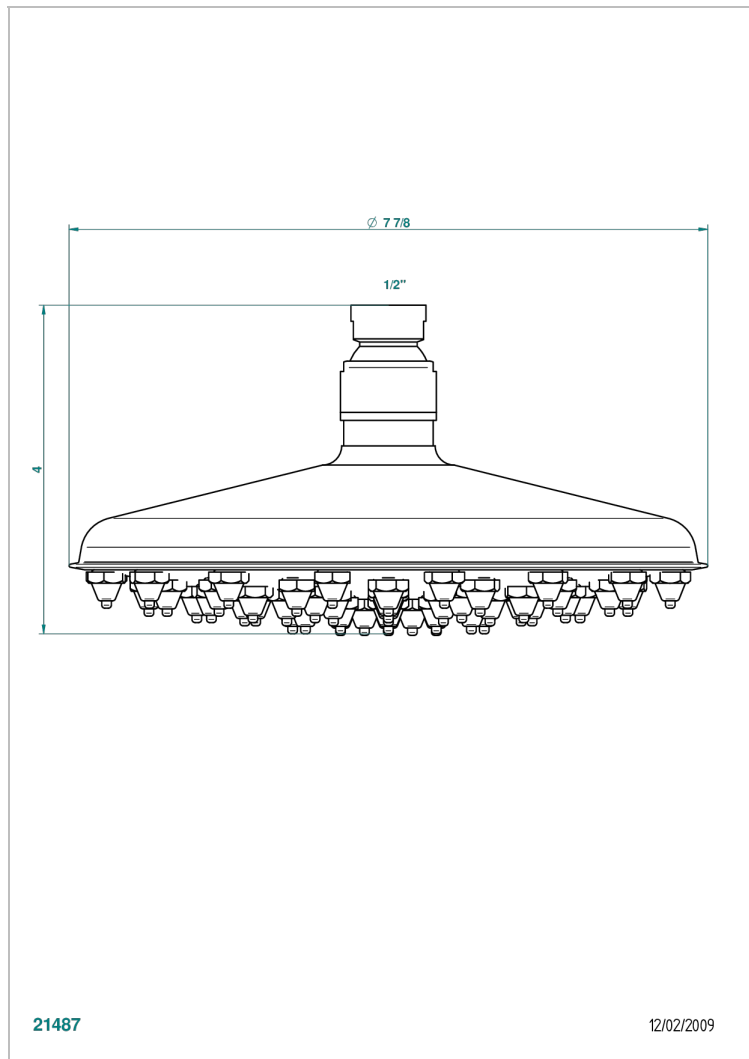

Pomme de douche Ø 200 mm à 83 picots avec système Easyclean, montée sur rotule 1/2" - standard américain (indisponible dans les finitions PVD)

21487

12/02/2009

### CARACTÉRISTIQUES

- Pomme équipée d'un limiteur de débit
- Montée sur rotule
- Picots en silicone pour faciliter l'enlèvement du calcaire
- L'installation d'un adoucisseur d'eau est vivement recommandée.

Vieux nickel - H28