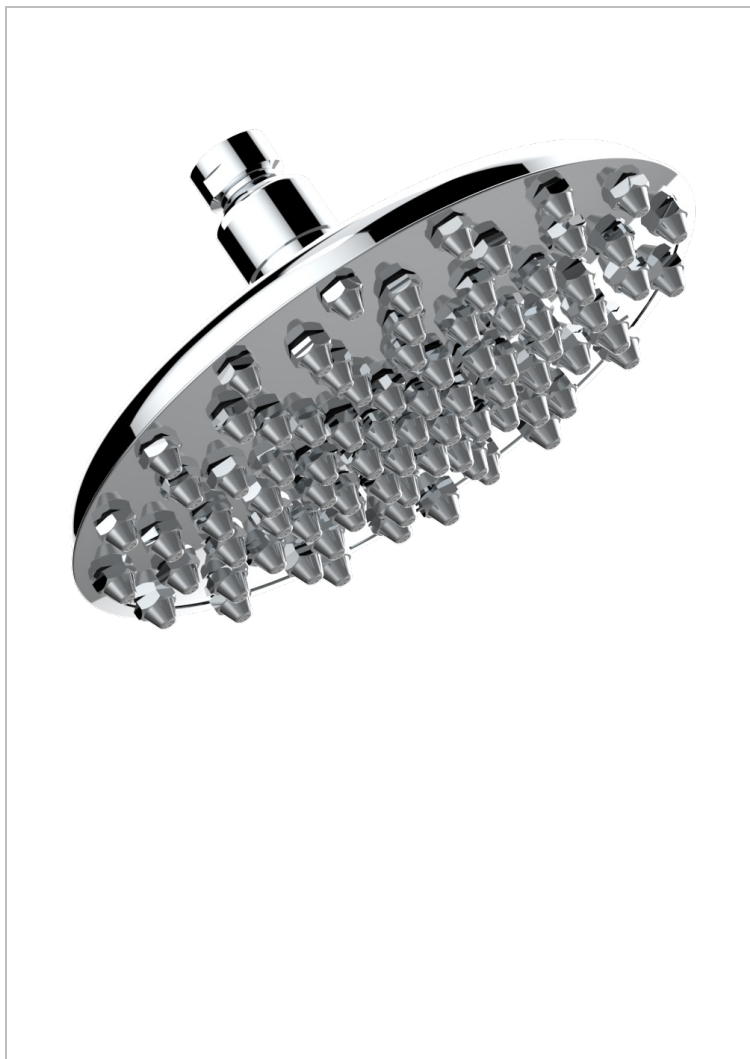

Pomme de douche Ø 200 mm à 83 picots avec système Easyclean, montée sur rotule 1/2" - standard américain (indisponible dans les finitions PVD)

21487

12/02/2009

### CARACTÉRISTIQUES

- Pomme équipée d'un limiteur de débit
- Montée sur rotule
- Picots en silicone pour faciliter l'enlèvement du calcaire
- L'installation d'un adoucisseur d'eau est vivement recommandée.

### FINITIONS DISPONIBLES

Bronze clair - D01  
Chromé - A02  
Chromé / doré - G02  
Chromé mat - C02  
Doré brillant - F01  
Doré mat - F07

Nickel brillant - B01  
Nickel mat - C01  
Noir mat céramique - D30  
Or pâle - F30  
Or pâle mat - F31  
Vieux cuivre rouge mat - H07

Vieux nickel - H28