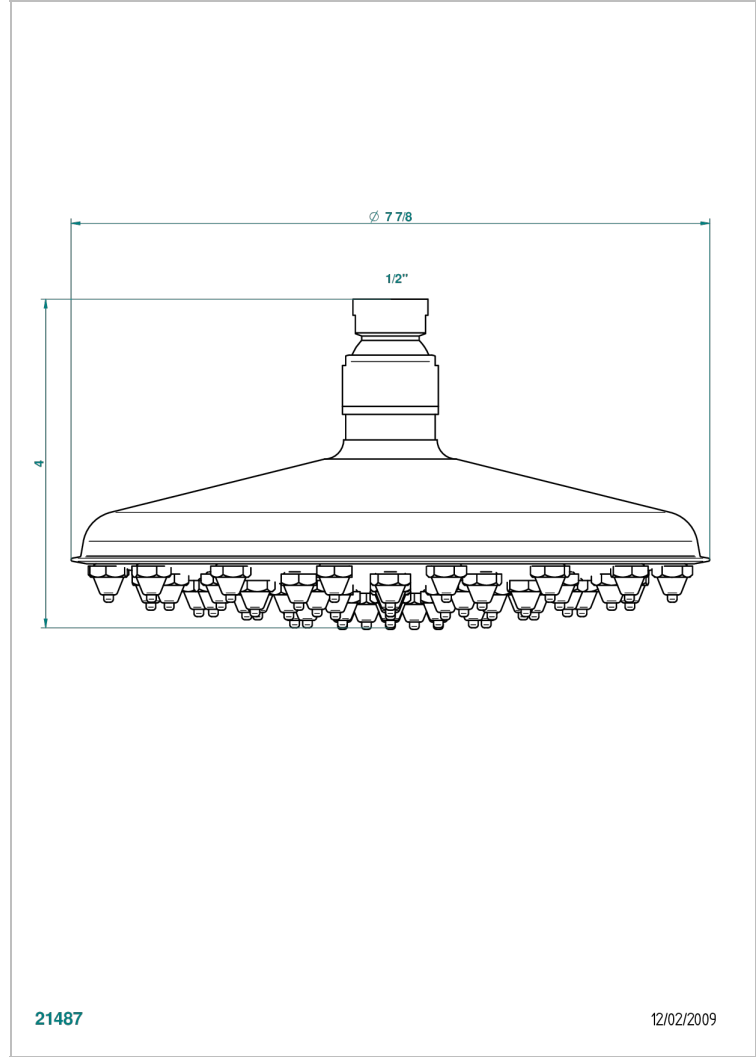

G00-286P/US

Pomme de douche Ø 200 mm à 83 picots avec système Easyclean, montée sur rotule 1/2" - standard américain (indisponible dans les finitions PVD)

21487

12/02/2009

CARACTERÍSTICAS

- Cabezal de ducha equipado con un limitador de flujo.
- Montado en una rótula.
- Alfileres de silicona para facilitar la eliminación de calizas.
- Se recomienda encarecidamente la instalación de un ablandador de agua

ESPECIFICACIONES TÉCNICAS

- Recommandé : 3 bars (max. 5 bars) - Advised : 43,5 psi (max. 72 psi)
- 9,5 l/min à 3 bars (2.5 gpm at 43.5 psi)

ACABADOS DISPONIBLES

Bronce claro - D01
 Cerámica negra mate - D30
 Cobre viejo mate - H07
 Cromo - A02
 Cromo / dorado - G02
 Cromo mate - C02