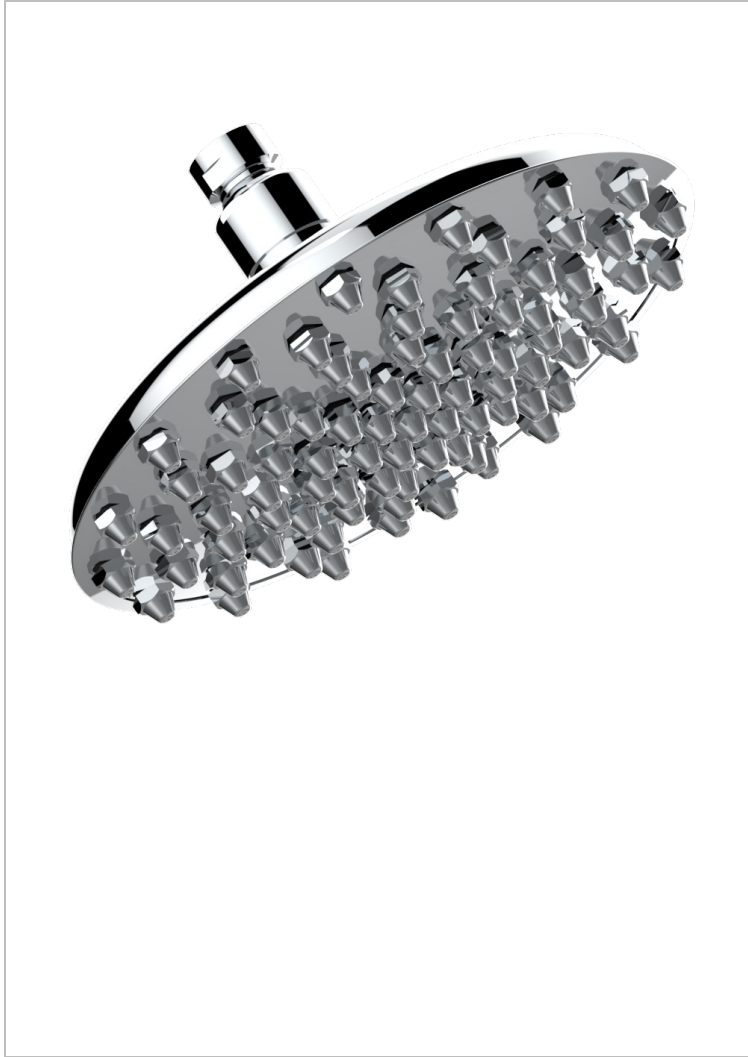

G00-286P/US

Pomme de douche Ø 200 mm à 83 picots avec système Easyclean, montée sur rotule 1/2" - standard américain (indisponible dans les finitions PVD)

21487

12/02/2009

CARACTERÍSTICAS

- Cabezal de ducha equipado con un limitador de flujo.
- Montado en una rótula.
- Alfileres de silicona para facilitar la eliminación de calizas.
- Se recomienda encarecidamente la instalación de un ablandador de agua

ESPECIFICACIONES TÉCNICAS

- Recommandé : 3 bars (max. 5 bars) - Advised : 43,5 psi (max. 72 psi)
- 9,5 l/min à 3 bars (2.5 gpm at 43.5 psi)

ACABADOS DISPONIBLES

Bronce claro - D01
 Cerámica negra mate - D30
 Cobre viejo mate - H07
 Cromo - A02
 Cromo / dorado - G02
 Cromo mate - C02

Dorado - F01
 Dorado mate - F07
 Dorado pálido - F30
 Dorado pálido mate (sin barniz) - F31
 Niquel - B01
 Niquel mate - C01

Niquel viejo - H28