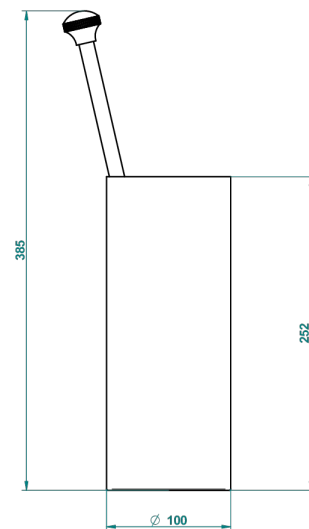

# ART DECO CON MANETAS

A55-4700

Escobillero con escobilla sin tapa

THG<sup>®</sup>  
PARIS

21480

06/10/2015

## CARACTERÍSTICAS

- Art Deco con manetas
- Escobillero con escobilla sin tapa